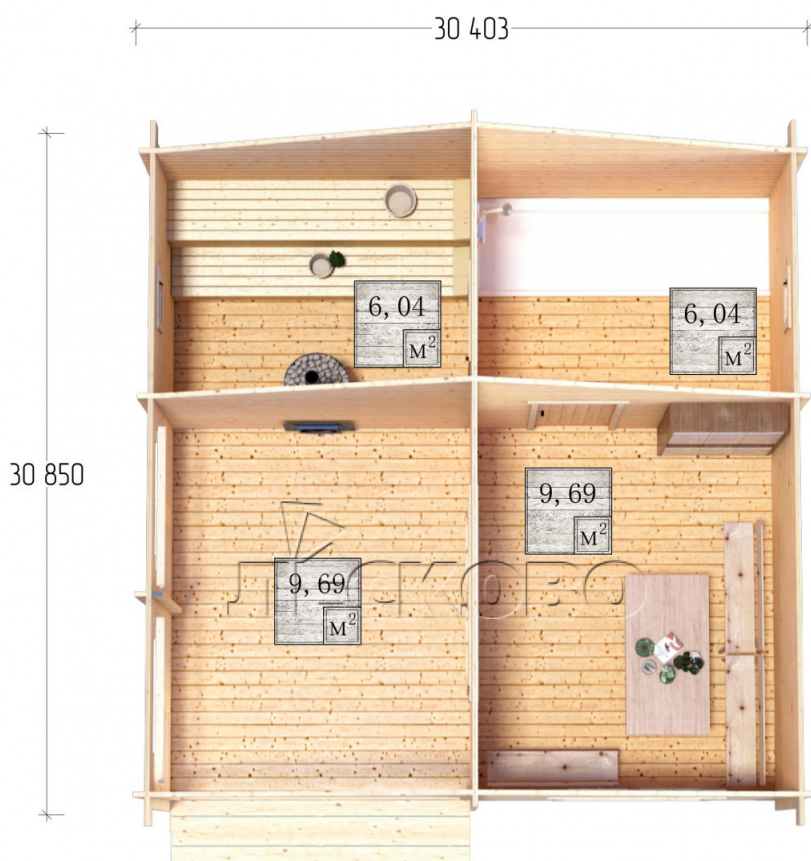

Планировка проекта