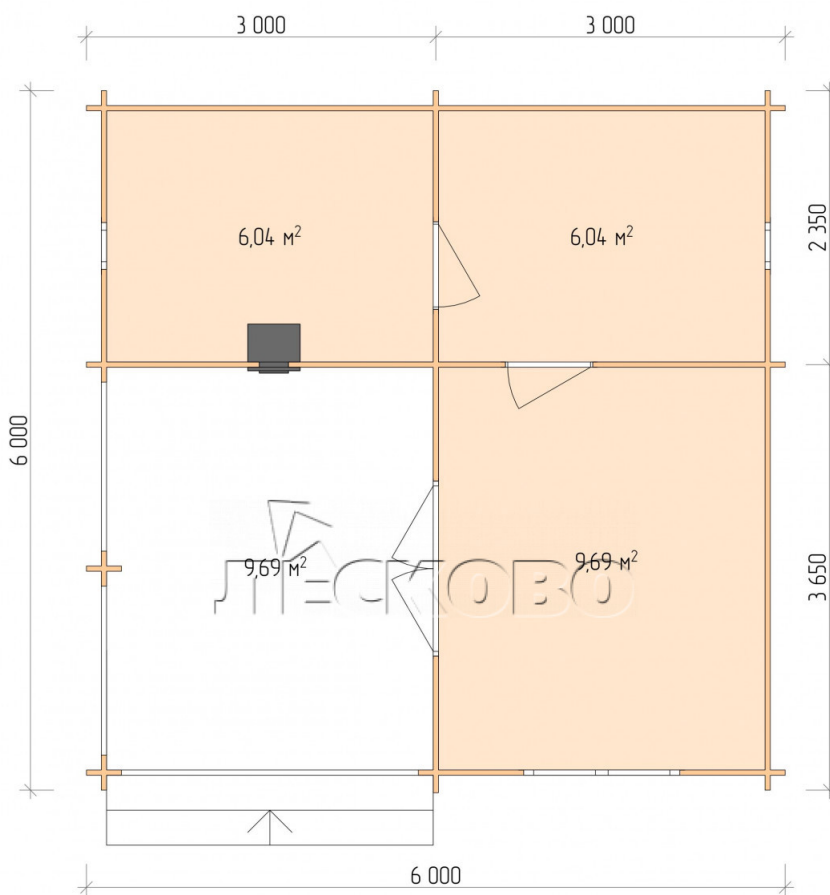

## Баня серия "БК" 6×6

Размеры проекта

6 × 6 / 32.5 м<sup>2</sup>

Цена

1 008 044 ₹

## Разрез

## Полный домокомплект

- Стеновой комплект: мини-брус камерной сушки 45мм с чашами под проект. Материал дерева — ель, сосна (ГОСТ 8486). Влажность 12-14%. Высота стен 2,16 м.;
- Лаги, нижняя обвязка: доска 45×145 мм. камерной сушки 10-12%;

- Полы: половая доска 35 мм., камерной сушки;
- Потолок: имитация бруса 20×135 мм., камерной сушки;
- Деревянные окна, стекло 4 мм., одинарные. Обработка бесцветным антисептиком. Фурнитура;

0.40×0.38 м.2 шт.    1.34×0.91 м.1 шт.