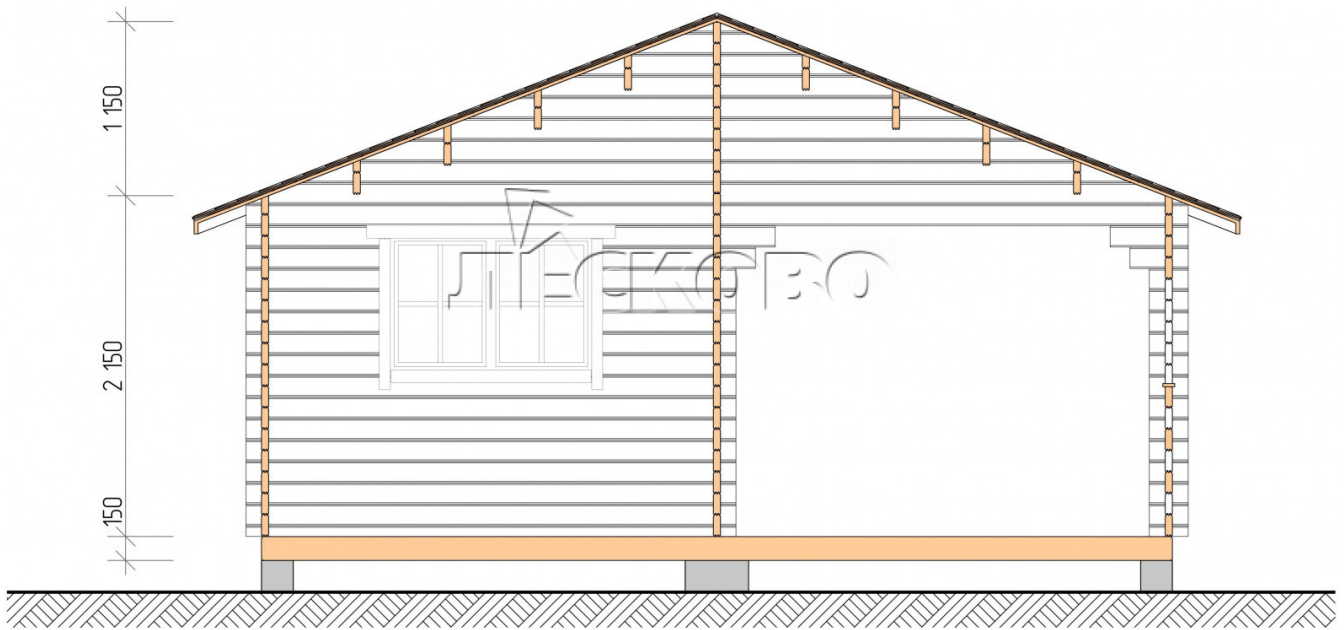

## Баня серия "БК" 6×6

Размеры проекта

6 × 6 / 32.5 м<sup>2</sup>

Цена

1 008 044 ₹

## Полный домокомплект

- Стеновой комплект: мини-брус камерной сушки 45мм с чашами под проект. Материал дерева — ель, сосна (ГОСТ 8486). Влажность 12-14%. Высота стен 2,16 м.;
- Лаги, нижняя обвязка: доска 45×145 мм. камерной сушки 10-12%;