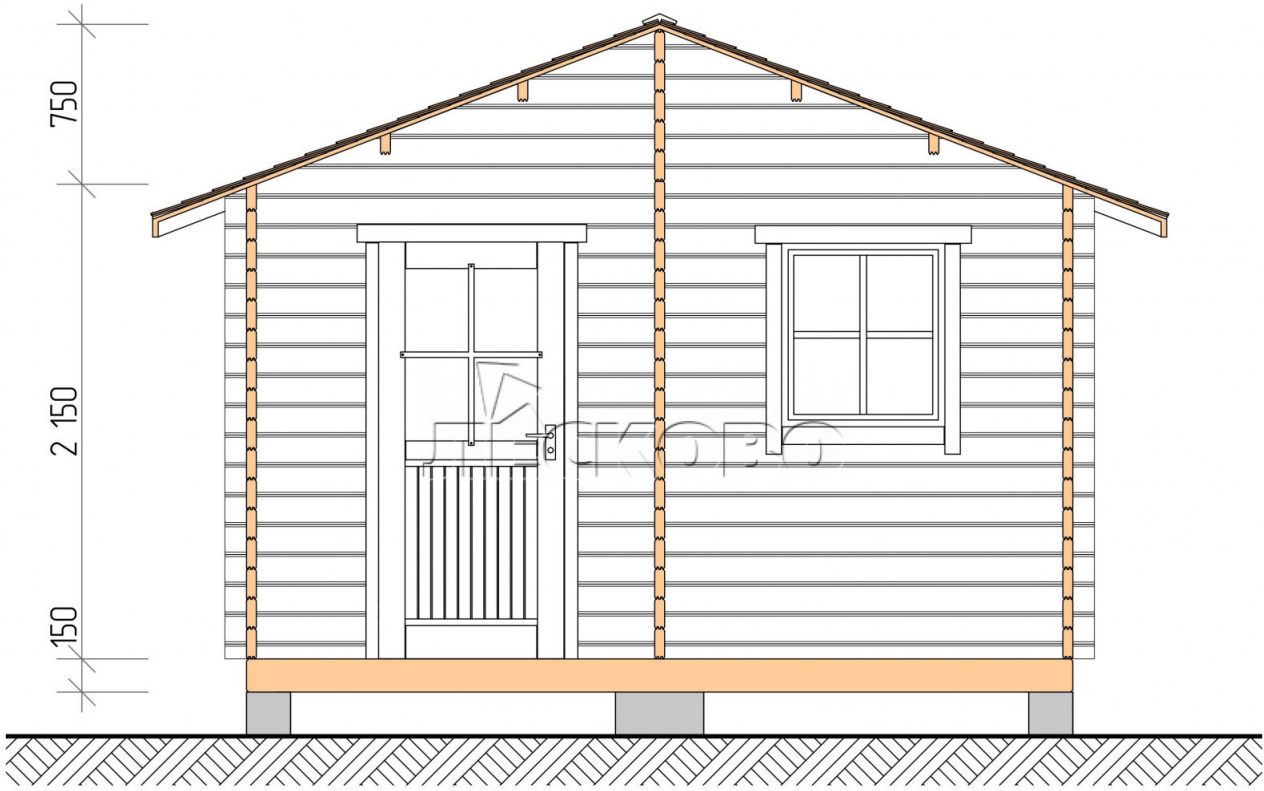

## Баня серия "БЛ" 4×5

Размеры проекта

4 × 5 / 17.4 м<sup>2</sup>

Цена

**648 404 ₹**

# Полный домокомплект

- Стеновой комплект: мини-брус камерной сушки 45мм с чашами под проект. Материал дерева — ель, сосна (ГОСТ 8486). Влажность 12-14%. Высота стен 2,16 м.;
- Лаги, нижняя обвязка: доска 45×145 мм. камерной сушки 10-12%;
- Полы: половая доска 35 мм., камерной сушки;
- Потолок: имитация бруса 20×135 мм., камерной сушки;
- Деревянные окна, стекло 4 мм., одинарные. Обработка бесцветным антисептиком. Фурнитура;