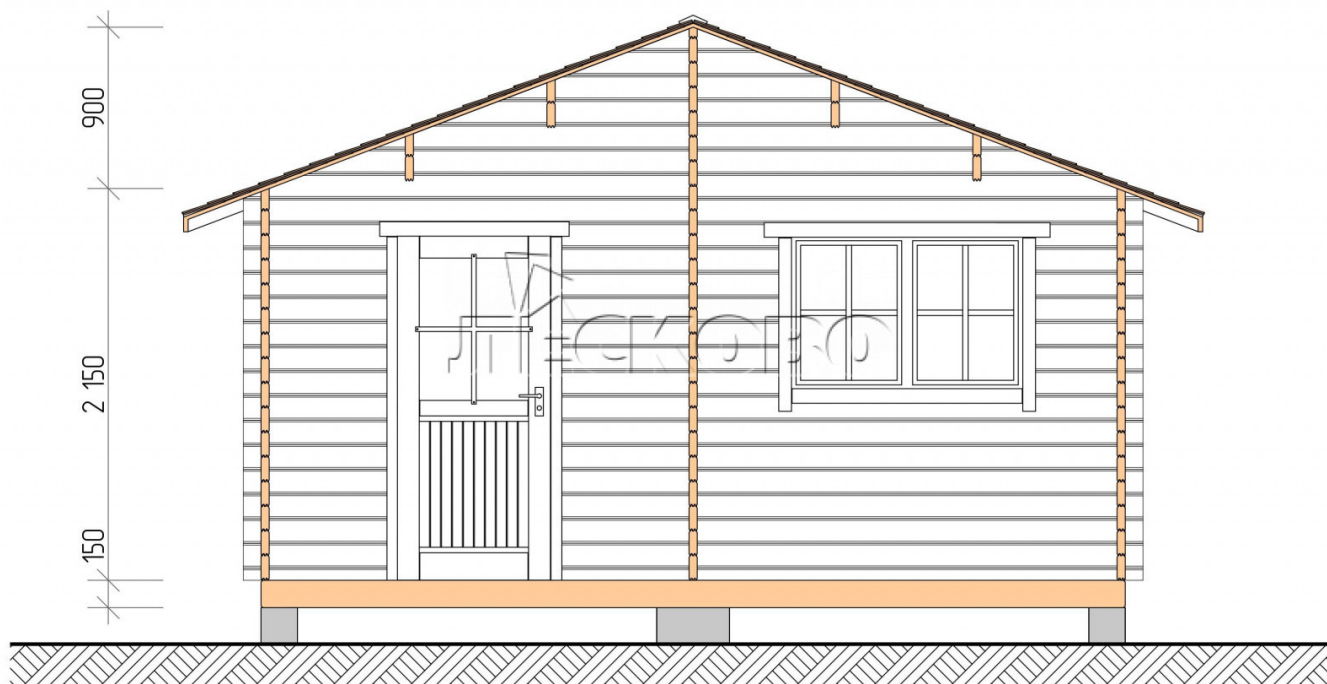

Баня серия "БЛ" 5×5

Размеры проекта

5 × 5 / 22.1 м²

Цена

763 949 ₹

Брус

45 мм

65 мм
+ 170 405 ₹

Сборка домокомплекта

Сборка не требуется

Требуется сборка
+ 190 988 ₹

Планировка проекта

Разрез

Полный домокомплект

- Стеновой комплект: мини-брус камерной сушки 45мм с чашами под проект. Материал дерева — ель, сосна (ГОСТ 8486). Влажность 12-14%. Высота стен 2,16 м.;

- Лаги, нижняя обвязка: доска 45×145 мм. камерной сушки 10-12%;
- Полы: половая доска 35 мм., камерной сушки;
- Потолок: имитация бруса 20×135 мм., камерной сушки;
- Деревянные окна, стекло 4 мм., одинарные. Обработка бесцветным антисептиком. Фурнитура;