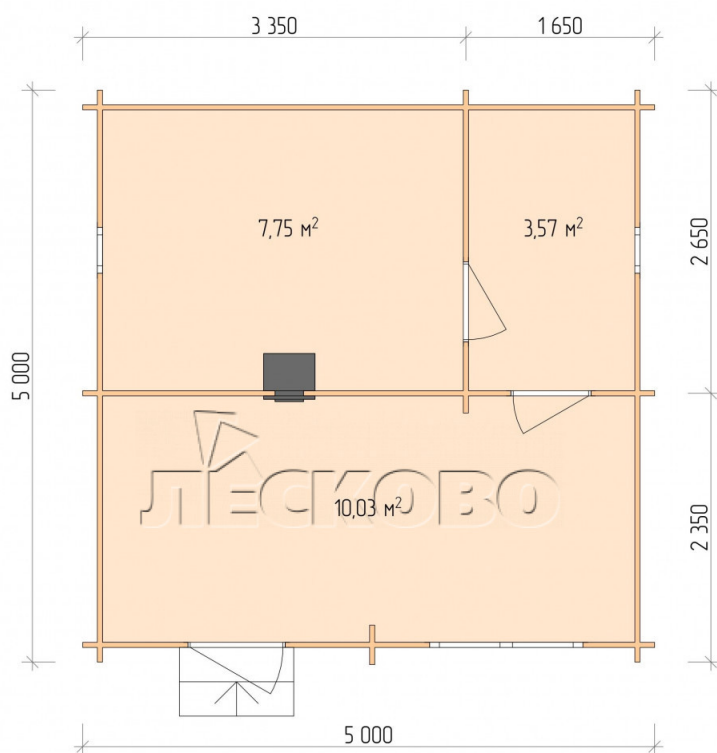

Баня серия "БЛ" 5×5

Размеры проекта

5 × 5 / 22.1 м²

Цена

763 949 ₹

Брус

45 мм

65 мм
+ 170 405 ₹

Сборка домокомплекта

Сборка не требуется

Требуется сборка
+ 190 988 ₹

Планировка проекта

Разрез

Полный домокомплект

- Стеновой комплект: мини-брус камерной сушки 45мм с чашами под проект. Материал дерева — ель, сосна (ГОСТ 8486). Влажность 12-14%. Высота стен 2,16 м.;

- Лаги, нижняя обвязка: доска 45×145 мм. камерной сушки 10-12%;
- Полы: половая доска 35 мм., камерной сушки;
- Потолок: имитация бруса 20×135 мм., камерной сушки;
- Деревянные окна, стекло 4 мм., одинарные. Обработка бесцветным антисептиком. Фурнитура;

0.40×0.38 м.2 шт. 1.34×0.91 м.1 шт.

- Деревянные двери;

0.84×1.885 м. Бан.2
шт.

0.84×1.885 м.
Остекл.1 шт.

7. Наличники: сухая строганная доска 20×100 мм.;

8. Кровля: битумная черепица «Шинглас»;

9. Плинтус 35 мм.