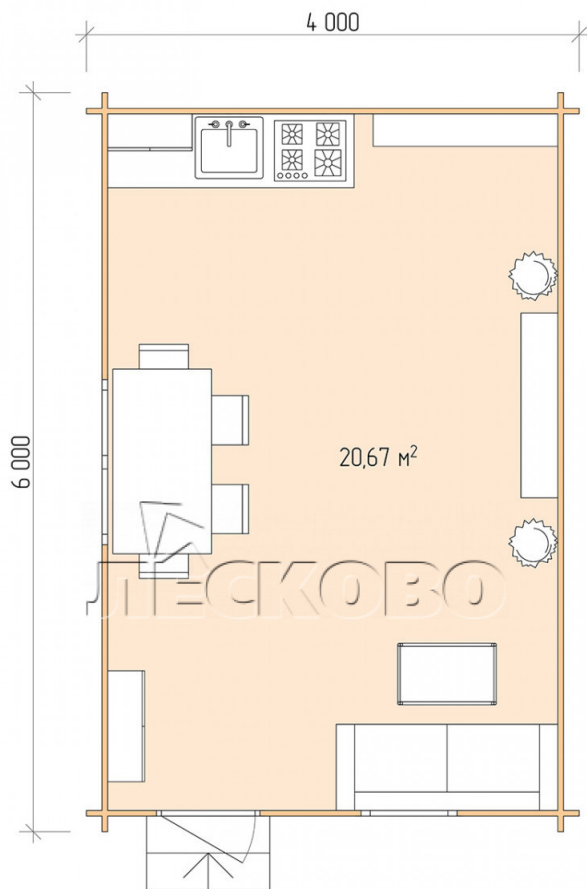

## Дачный дом серия "ДС" 4×6

Размеры проекта

4 × 6 / 21.1 м<sup>2</sup>

Цена

**606 249 ₺**

# Полный домокомплект

- Стеновой комплект: мини-брус камерной сушки 44x145 мм с чашами под проект. Материал дерева — ель, сосна (ГОСТ 8486). Влажность 12-16%. Высота стен 2,16 м.;
- Лаги, нижняя обвязка: доска 45×145 мм. камерной сушки 12-16%;
- Полы: половая доска 35 мм., камерной сушки;
- Потолок: имитация бруса 20×135 мм., камерной сушки;
- Деревянные окна, стекло 4 мм., одинарные. Обработка бесцветным антисептиком. Фурнитура;