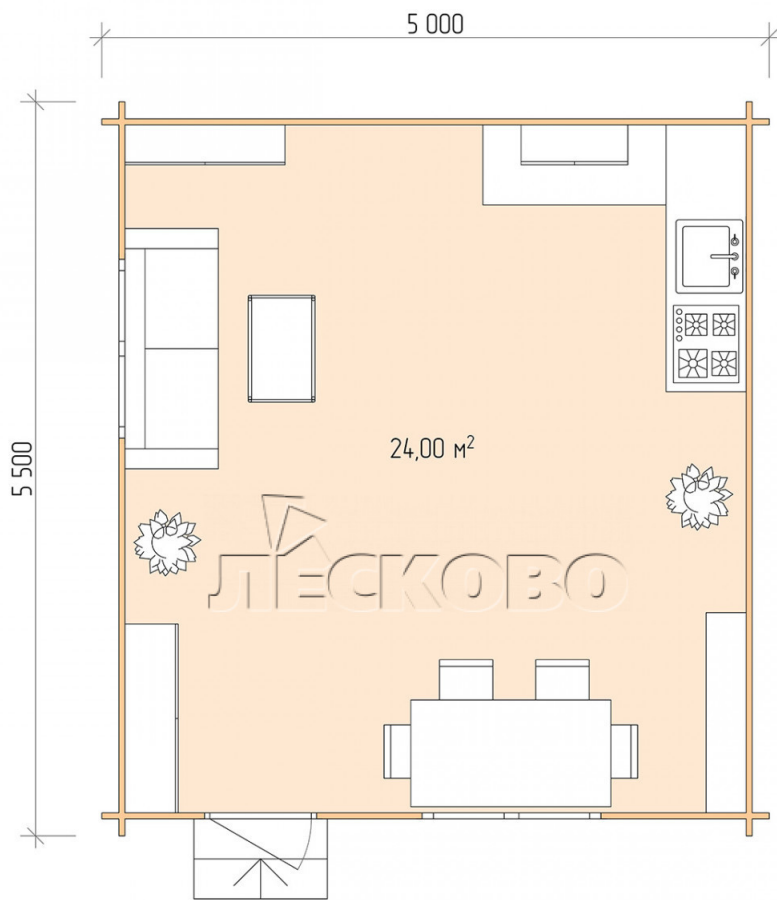

## Дачный дом серия "ДС" 5×5.5

Размеры проекта

5 × 5.5 / 24.5 м<sup>2</sup>

Цена

**679 135 ₹**

# Полный домокомплект

- Стеновой комплект: мини-брус камерной сушки 44х145 мм с чашами под проект. Материал дерева — ель, сосна (ГОСТ 8486). Влажность 12-16%. Высота стен 2,16 м.;
- Лаги, нижняя обвязка: доска 45×145 мм. камерной сушки 12-16%;
- Полы: половая доска 35 мм., камерной сушки;
- Потолок: имитация бруса 20×135 мм., камерной сушки;
- Деревянные окна, стекло 4 мм., одинарные. Обработка бесцветным антисептиком. Фурнитура;