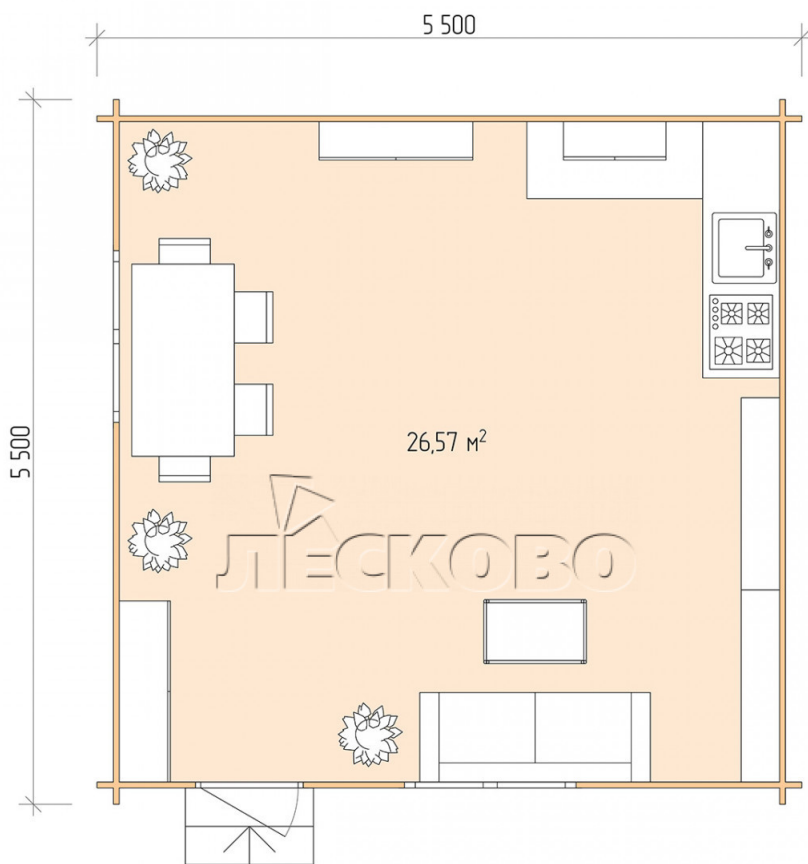

## Дачный дом серия "ДС" 5.5×5.5

Размеры проекта

5.5 × 5.5 / 27 м<sup>2</sup>

Цена

**715 411 ₹**

# Полный домокомплект

- Стеновой комплект: мини-брус камерной сушки 44х145 мм с чашами под проект. Материал дерева — ель, сосна (ГОСТ 8486). Влажность 12-16%. Высота стен 2,16 м.;
- Лаги, нижняя обвязка: доска 45×145 мм. камерной сушки 12-16%;
- Полы: половая доска 35 мм., камерной сушки;
- Потолок: имитация бруса 20×135 мм., камерной сушки;
- Деревянные окна, стекло 4 мм., одинарные. Обработка бесцветным антисептиком. Фурнитура;