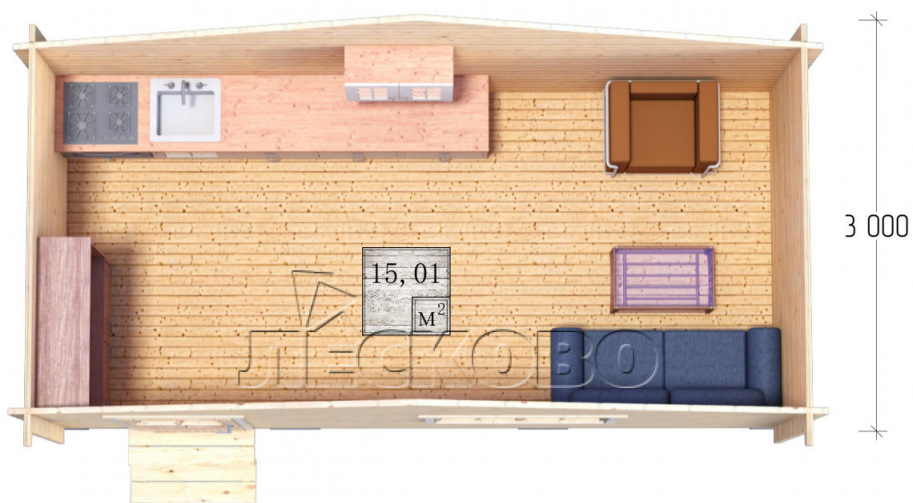

Планировка проекта

6 000