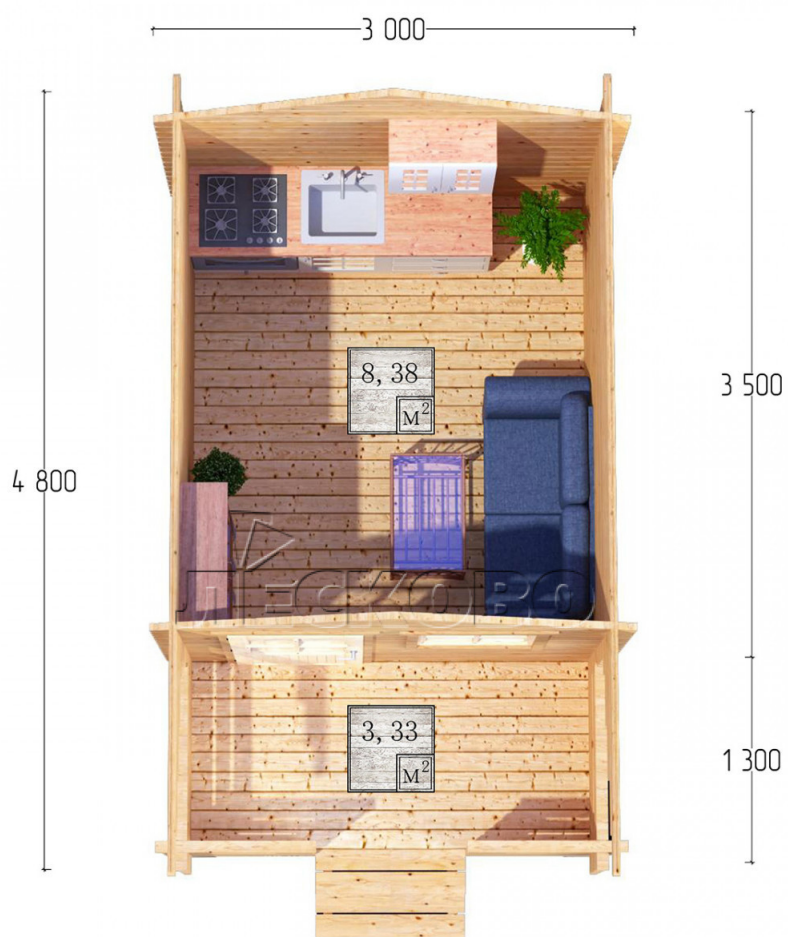

Планировка проекта