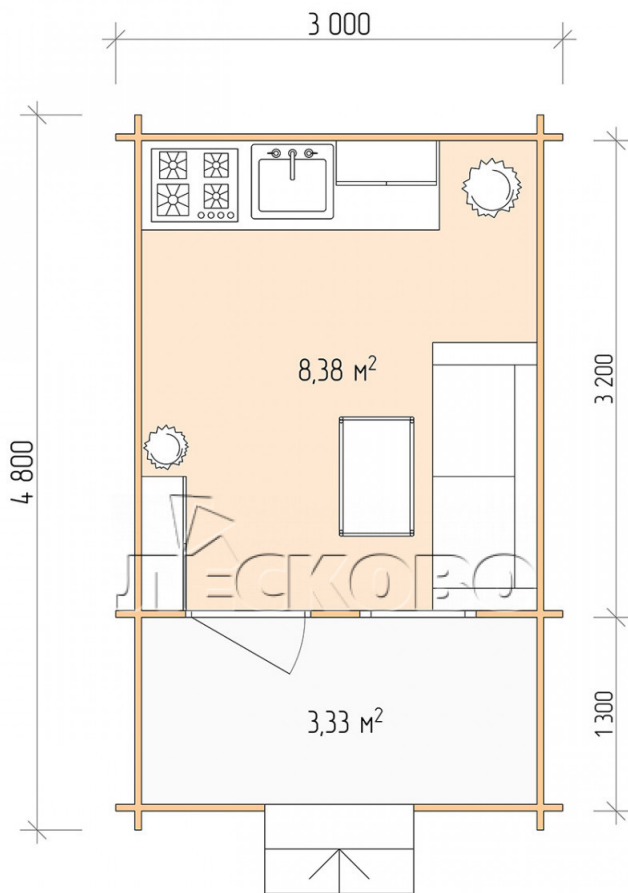

## Дачный дом серия "ДСК" 3×3.5 с навесом 1,5м. и крыльцом 1,3м.

Размеры проекта

3 × 3.5 / 12.2 м<sup>2</sup>

Цена

**394 606 ₹**

Брус

45 мм

65 мм  
+ 88 942 ₹

# Полный домокомплект

- Стеновой комплект: мини-брус камерной сушки 45мм с чашами под проект. Материал дерева — ель, сосна (ГОСТ 8486). Влажность 12-14%. Высота стен 2,16 м.;
- Лаги, нижняя обвязка: доска 45×145 мм. камерной сушки 10-12%;
- Полы: половая доска 35 мм., камерной сушки;
- Потолок: имитация бруса 20×135 мм., камерной сушки;
- Деревянные окна, стекло 4 мм., одинарные. Обработка бесцветным антисептиком. Фурнитура;