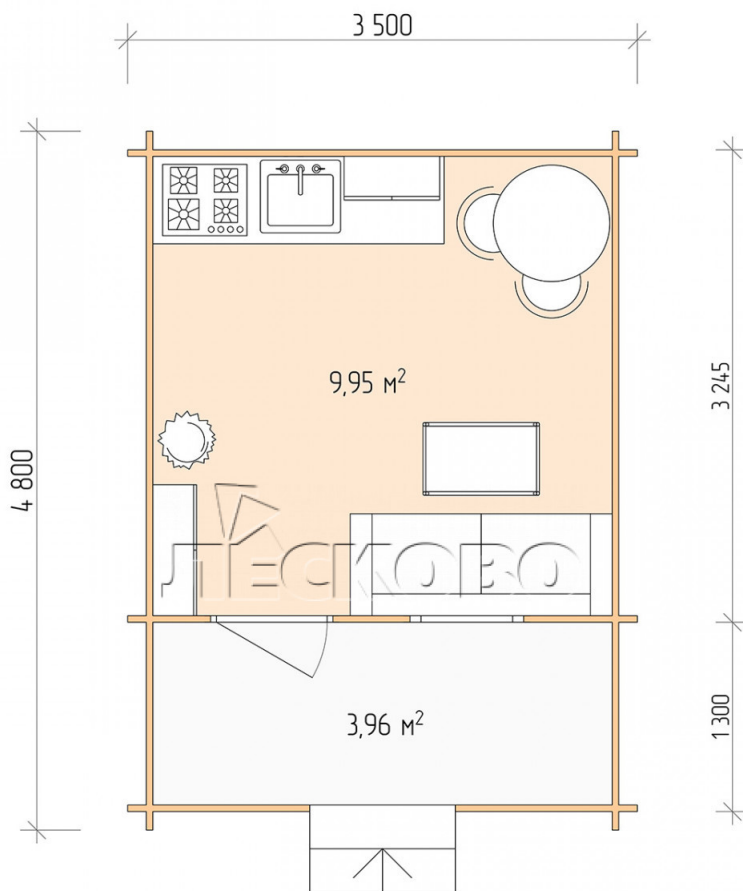

Дачный дом серия "ДСК" 3.5×3.5 с навесом 1,5м.
и крыльцом 1,3м.

Размеры проекта

3.5 × 3.5 / 14.4 м²

Цена

424 159 ₹

Брус

45 мм

65 мм
+ 94 291 ₹

Сборка домокомплекта

Сборка не требуется

Требуется сборка
+ 106 039 ₹

Планировка проекта

Разрез

Полный домокомплект

- Стеновой комплект: мини-брус камерной сушки 45мм с чашами под проект. Материал дерева — ель, сосна (ГОСТ 8486). Влажность 12-14%. Высота стен 2,16 м.;
- Лаги, нижняя обвязка: доска 45×145 мм. камерной сушки 10-12%;
- Полы: половая доска 35 мм., камерной сушки;
- Потолок: имитация бруса 20×135 мм., камерной сушки;
- Деревянные окна, стекло 4 мм., одинарные. Обработка бесцветным антисептиком. Фурнитура;

0.87×0.78 м.1 шт.

- Деревянные двери;

0.84×1.885 м.

Остекл.1 шт.

7. Наличники: сухая строганная доска 20×100 мм.;

8. Кровля: битумная черепица «Шинглас»;

9. Плинтус 35 мм.

+7 (914) 538-06-88