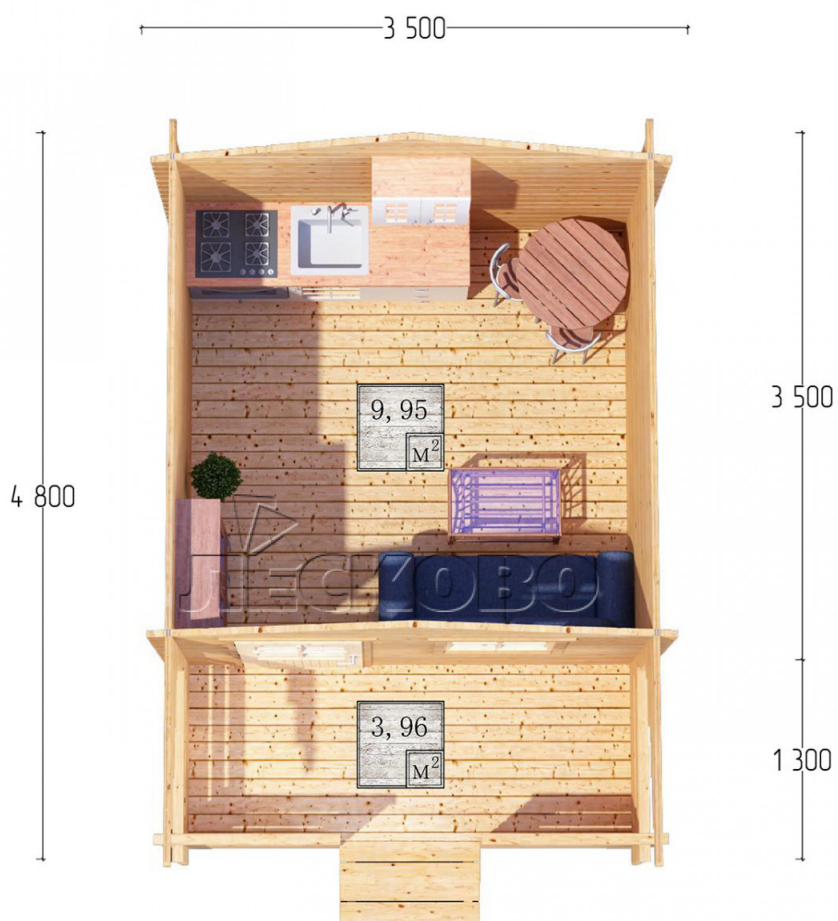

Дачный дом серия "ДСК" 3.5×3.5 с навесом 1,5м.
и крыльцом 1,3м.

Размеры проекта

3.5 × 3.5 / 14.4 м²

Цена

424 159 ₹

Брус

45 мм

65 мм
+ 94 291 ₹

Сборка домокомплекта

Сборка не требуется

Требуется сборка
+ 106 039 ₹

Планировка проекта

Разрез

Полный домокомплект

- Стеновой комплект: мини-брус камерной сушки 45мм с чашами под проект. Материал дерева — ель, сосна (ГОСТ 8486). Влажность 12-14%. Высота стен 2,16 м.;
- Лаги, нижняя обвязка: доска 45×145 мм. камерной сушки 10-12%;
- Полы: половая доска 35 мм., камерной сушки;
- Потолок: имитация бруса 20×135 мм., камерной сушки;
- Деревянные окна, стекло 4 мм., одинарные. Обработка бесцветным антисептиком. Фурнитура;

0.87×0.78 м.1 шт.

- Деревянные двери;

0.84×1.885 м.

Остекл.1 шт.

7. Наличники: сухая строганная доска 20×100 мм.;

8. Кровля: битумная черепица «Шинглас»;

9. Плинтус 35 мм.

+7 (914) 538-06-88