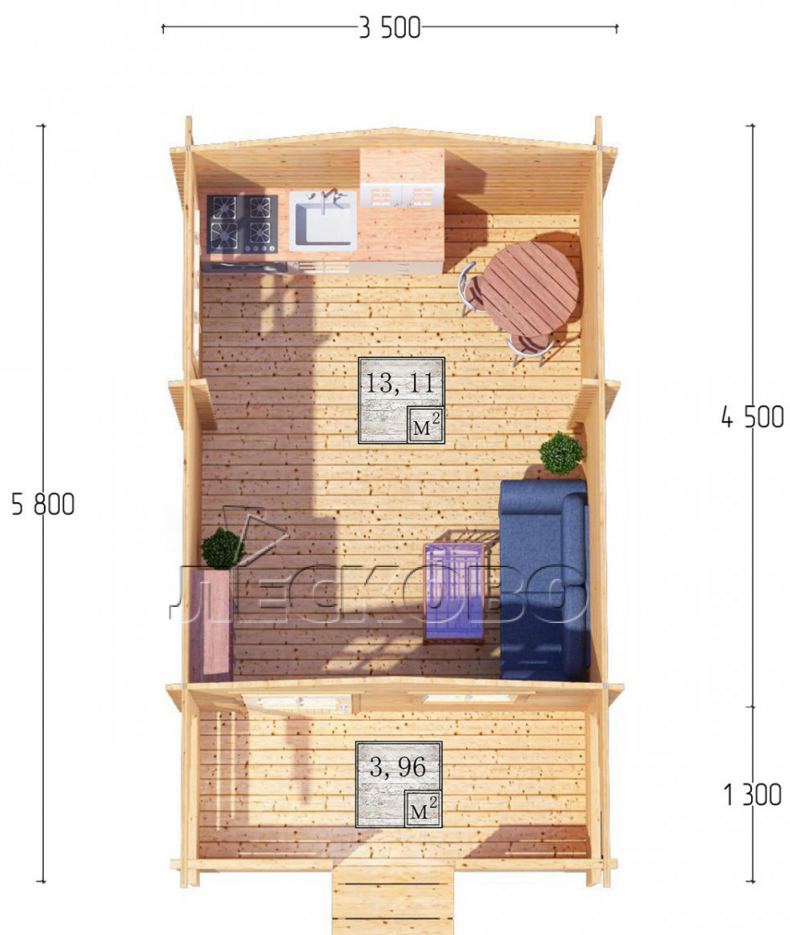

## Дачный дом серия "ДСК" 3.5×4.5 с навесом 1,5м. и крыльцом 1,3м.

Размеры проекта

3.5 × 4.5 / 17.6 м<sup>2</sup>

Цена

**514 689 ₹**

Брус

45 мм

65 мм  
+ 111 098 ₹

# Разрез

# Полный домокомплект

- Стеновой комплект: мини-брус камерной сушки 45мм с чашами под проект. Материал дерева — ель, сосна (ГОСТ 8486). Влажность 12-14%. Высота стен 2,16 м.;
- Лаги, нижняя обвязка: доска 45×145 мм. камерной сушки 10-12%;
- Полы: половая доска 35 мм., камерной сушки;
- Потолок: имитация бруса 20×135 мм., камерной сушки;
- Деревянные окна, стекло 4 мм., одинарные. Обработка бесцветным антисептиком. Фурнитура;

1.34×0.91 м.1 шт.

0.87×0.78 м.1 шт.

- Деревянные двери;

0.84×1.885 м.

Остекл.1 шт.

7. Наличники: сухая строганная доска 20×100 мм.;

8. Кровля: битумная черепица «Шинглас»;

9. Плинтус 35 мм.