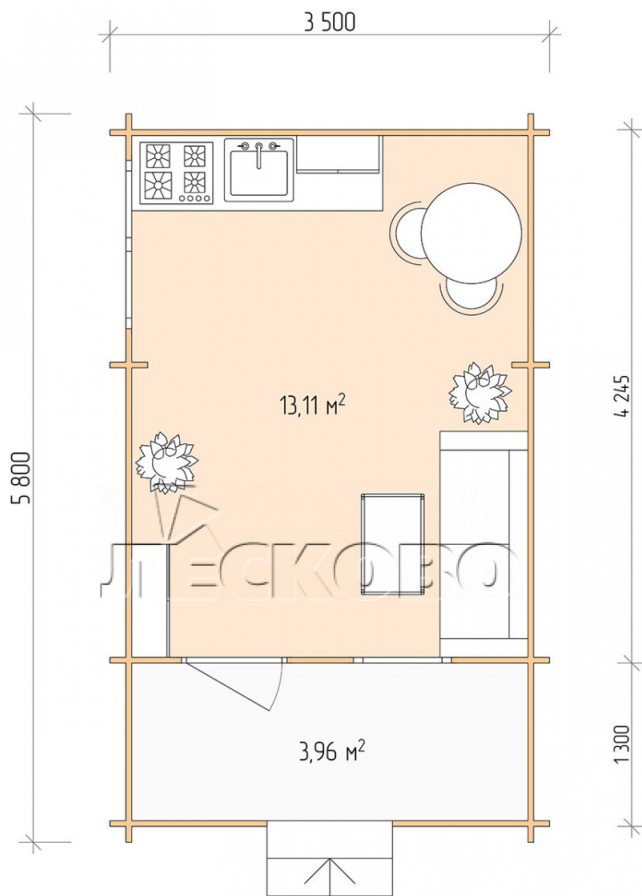

## Дачный дом серия "ДСК" 3.5×4.5 с навесом 1,5м. и крыльцом 1,3м.

Размеры проекта

3.5 × 4.5 / 17.6 м<sup>2</sup>

Цена

**514 689 ₹**

Брус

45 мм

65 мм  
+ 111 098 ₹

# Разрез

# Полный домокомплект

- Стеновой комплект: мини-брус камерной сушки 45мм с чашами под проект. Материал дерева — ель, сосна (ГОСТ 8486). Влажность 12-14%. Высота стен 2,16 м.;
- Лаги, нижняя обвязка: доска 45×145 мм. камерной сушки 10-12%;
- Полы: половая доска 35 мм., камерной сушки;
- Потолок: имитация бруса 20×135 мм., камерной сушки;
- Деревянные окна, стекло 4 мм., одинарные. Обработка бесцветным антисептиком. Фурнитура;