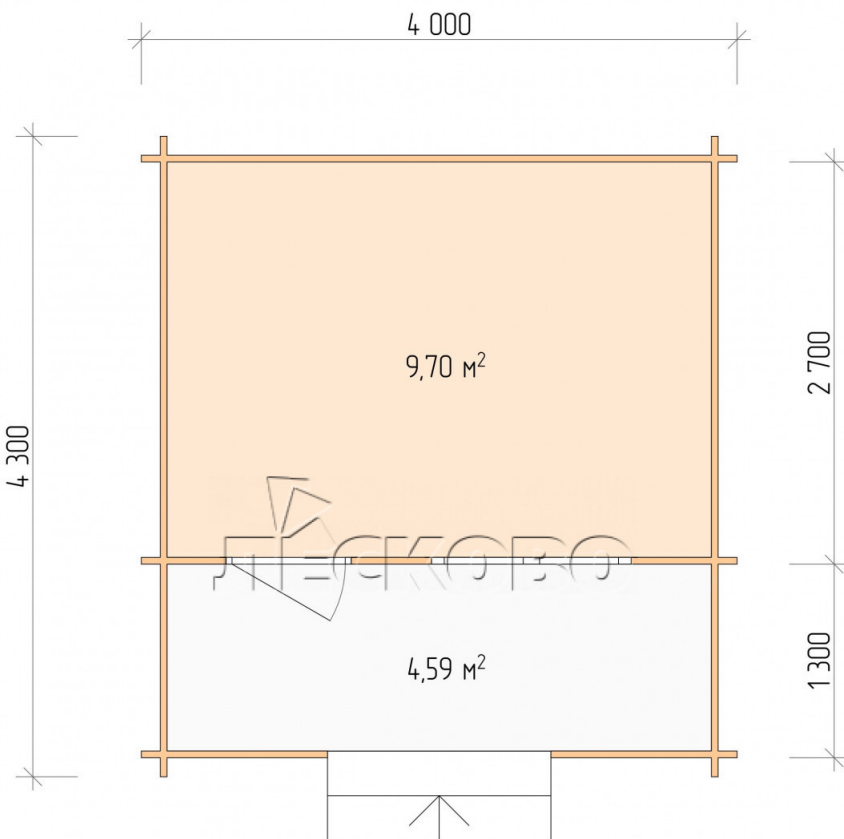

## Дачный дом серия "ДСК" 4×3 с навесом 1,5м и крыльцом 1,3 м

Размеры проекта

4 × 3 / 14.8 м<sup>2</sup>

Цена

**450 407 ₹**

Брус

45 мм

65 мм  
+ 103 709 ₹

# Полный домокомплект

- Стеновой комплект: мини-брус камерной сушки 45мм с чашами под проект. Материал дерева — ель, сосна (ГОСТ 8486). Влажность 12-14%. Высота стен 2,16 м.;
- Лаги, нижняя обвязка: доска 45×145 мм. камерной сушки 10-12%;
- Полы: половая доска 35 мм., камерной сушки;
- Потолок: имитация бруса 20×135 мм., камерной сушки;
- Деревянные окна, стекло 4 мм., одинарные. Обработка бесцветным антисептиком. Фурнитура;