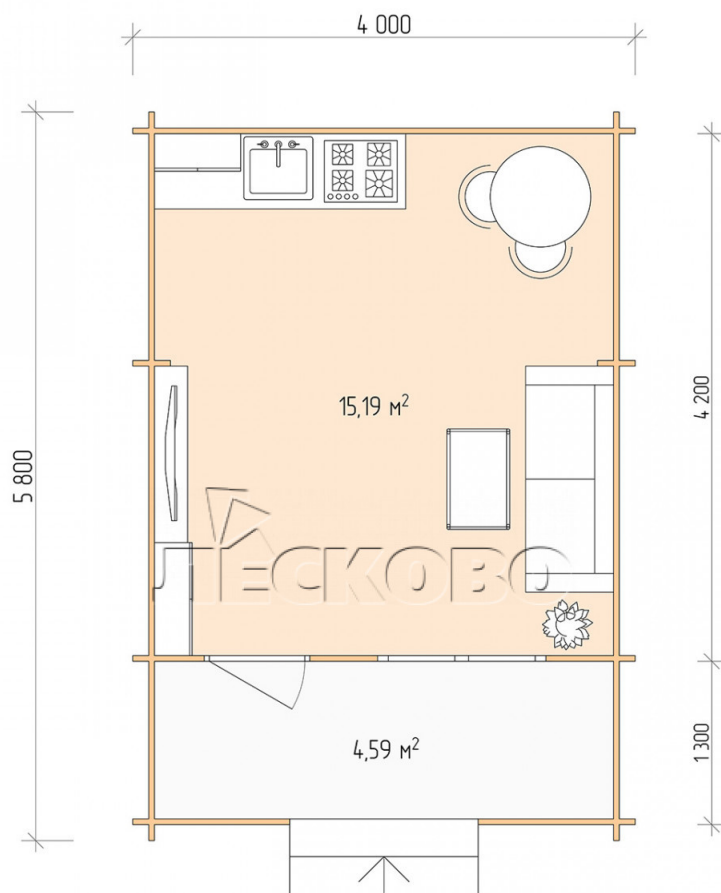

## Дачный дом серия "ДСК" 4×4.5 с навесом 1,5м. и крыльцом 1,3м.

Размеры проекта

4 × 4.5 / 20.4 м<sup>2</sup>

Цена

**589 970 ₹**

Брус

45 мм

65 мм  
+ 126 019 ₹

# Разрез

# Полный домокомплект

- Стеновой комплект: мини-брус камерной сушки 45мм с чашами под проект. Материал дерева — ель, сосна (ГОСТ 8486). Влажность 12-14%. Высота стен 2,16 м.;
- Лаги, нижняя обвязка: доска 45×145 мм. камерной сушки 10-12%;
- Полы: половая доска 35 мм., камерной сушки;
- Потолок: имитация бруса 20×135 мм., камерной сушки;
- Деревянные окна, стекло 4 мм., одинарные. Обработка бесцветным антисептиком. Фурнитура;