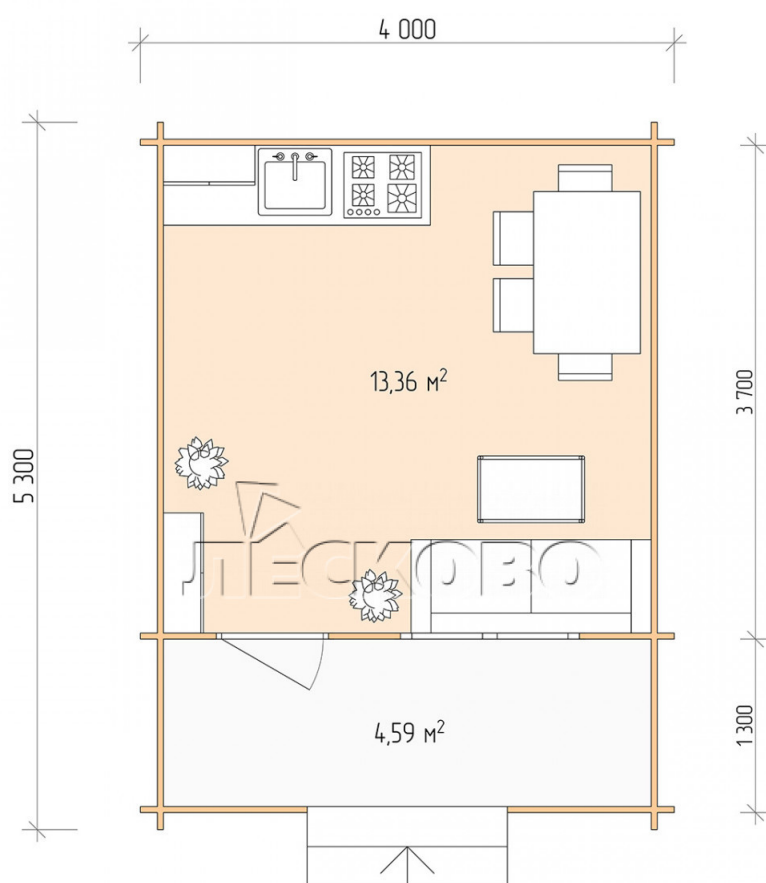

## Дачный дом серия "ДСК" 4×4 с навесом 1,5м. и крыльцом 1,3м.

Размеры проекта

4 × 4 / 18.5 м<sup>2</sup>

Цена

**521 480 ₹**

Брус

45 мм

65 мм  
+ 115 393 ₹

# Разрез

# Полный домокомплект

- Стеновой комплект: мини-брус камерной сушки 45мм с чашами под проект. Материал дерева — ель, сосна (ГОСТ 8486). Влажность 12-14%. Высота стен 2,16 м.;
- Лаги, нижняя обвязка: доска 45×145 мм. камерной сушки 10-12%;
- Полы: половая доска 35 мм., камерной сушки;
- Потолок: имитация бруса 20×135 мм., камерной сушки;
- Деревянные окна, стекло 4 мм., одинарные. Обработка бесцветным антисептиком. Фурнитура;