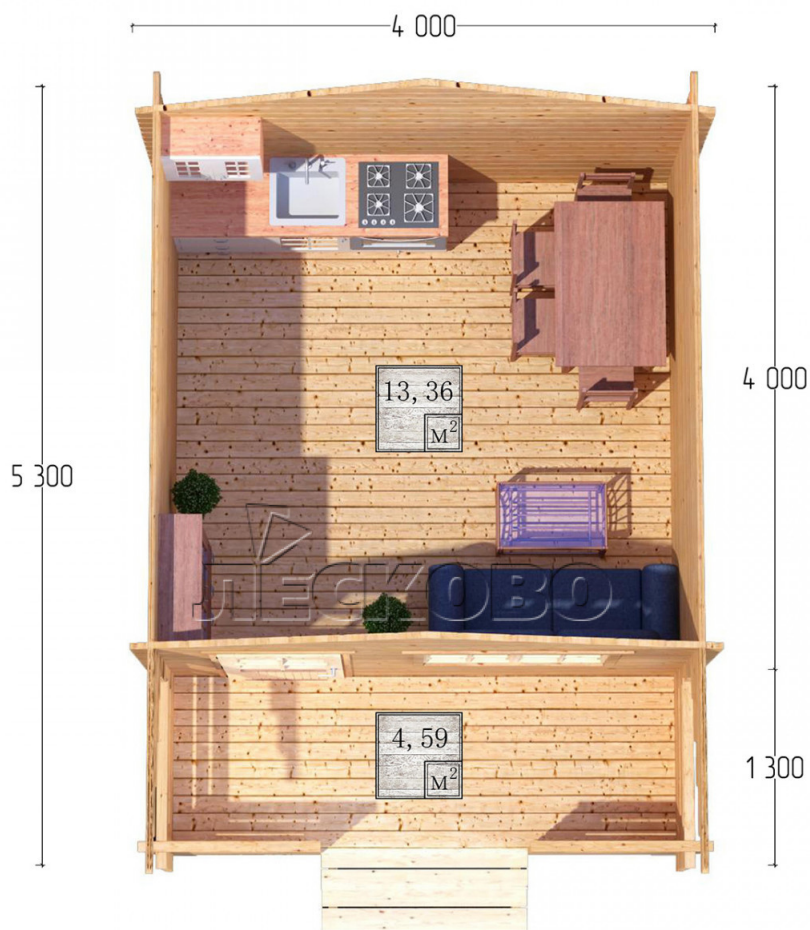

## Дачный дом серия "ДСК" 4×4 с навесом 1,5м. и крыльцом 1,3м.

Размеры проекта

4 × 4 / 18.5 м<sup>2</sup>

Цена

**521 480 ₹**

Брус

45 мм

65 мм  
+ 115 393 ₹

# Разрез

# Полный домокомплект

- Стеновой комплект: мини-брус камерной сушки 45мм с чашами под проект. Материал дерева — ель, сосна (ГОСТ 8486). Влажность 12-14%. Высота стен 2,16 м.;
- Лаги, нижняя обвязка: доска 45×145 мм. камерной сушки 10-12%;
- Полы: половая доска 35 мм., камерной сушки;
- Потолок: имитация бруса 20×135 мм., камерной сушки;
- Деревянные окна, стекло 4 мм., одинарные. Обработка бесцветным антисептиком. Фурнитура;