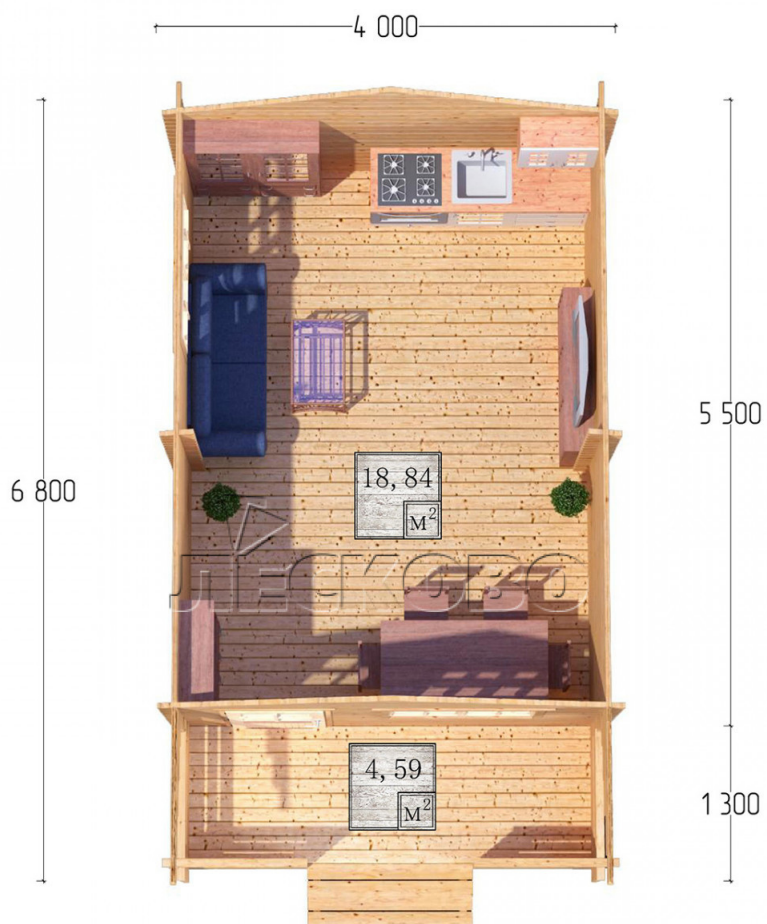

Дачный дом серия "ДСК" 4×5.5 с навесом 1,5м. и крыльцом 1,3м.

Размеры проекта

4 × 5.5 / 24 м²

Цена

661 246 ₹

Брус

45 мм

65 мм
+ 140 797 ₹

Сборка домокомплекта

Сборка не требуется

Требуется сборка
+ 165 311 ₹

Планировка проекта

Разрез

Полный домокомплект

- Стеновой комплект: мини-брус камерной сушки 45мм с чашами под проект. Материал дерева — ель, сосна (ГОСТ 8486). Влажность 12-14%. Высота стен 2,16 м.;
- Лаги, нижняя обвязка: доска 45×145 мм. камерной сушки 10-12%;
- Полы: половая доска 35 мм., камерной сушки;
- Потолок: имитация бруса 20×135 мм., камерной сушки;
- Деревянные окна, стекло 4 мм., одинарные. Обработка бесцветным антисептиком. Фурнитура;

1.34×0.91 м.2 шт.

- Деревянные двери;

0.84×1.885 м.

Остекл.1 шт.

7. Наличники: сухая строганная доска 20×100 мм.;

8. Кровля: битумная черепица «Шинглас»;

9. Плинтус 35 мм.

+7 (914) 538-06-88