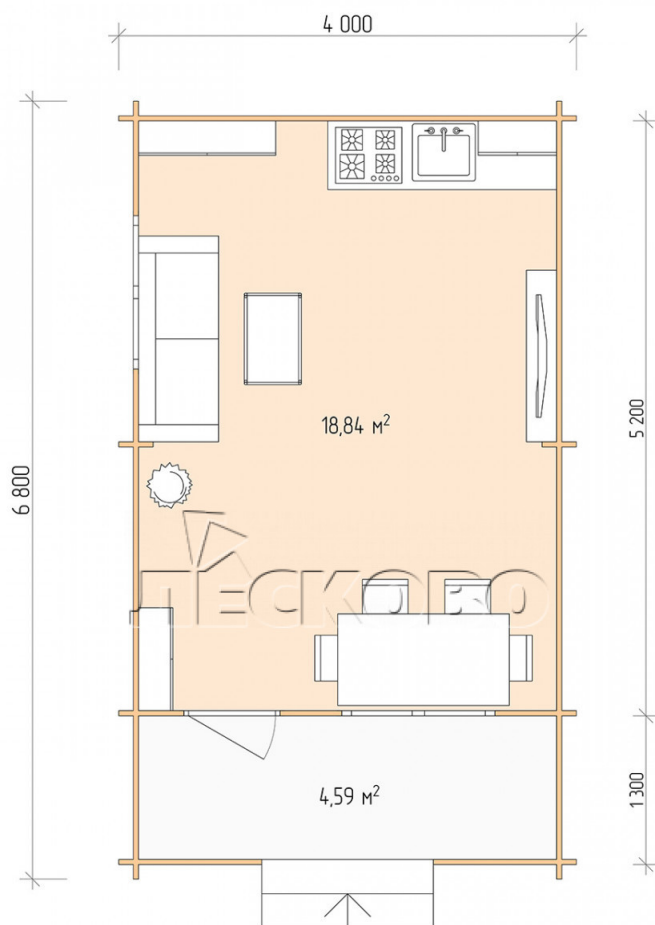

Дачный дом серия "ДСК" 4×5.5 с навесом 1,5м. и крыльцом 1,3м.

Размеры проекта

4 × 5.5 / 24 м²

Цена

661 246 ₹

Брус

45 мм

65 мм
+ 140 797 ₹

Сборка домокомплекта

Сборка не требуется

Требуется сборка
+ 165 311 ₹

Планировка проекта

Разрез

Полный домокомплект

- Стеновой комплект: мини-брус камерной сушки 45мм с чашами под проект. Материал дерева — ель, сосна (ГОСТ 8486). Влажность 12-14%. Высота стен 2,16 м.;
- Лаги, нижняя обвязка: доска 45×145 мм. камерной сушки 10-12%;
- Полы: половая доска 35 мм., камерной сушки;
- Потолок: имитация бруса 20×135 мм., камерной сушки;
- Деревянные окна, стекло 4 мм., одинарные. Обработка бесцветным антисептиком. Фурнитура;

1.34×0.91 м.2 шт.

- Деревянные двери;

0.84×1.885 м.

Остекл.1 шт.

7. Наличники: сухая строганная доска 20×100 мм.;

8. Кровля: битумная черепица «Шинглас»;

9. Плинтус 35 мм.

+7 (914) 538-06-88