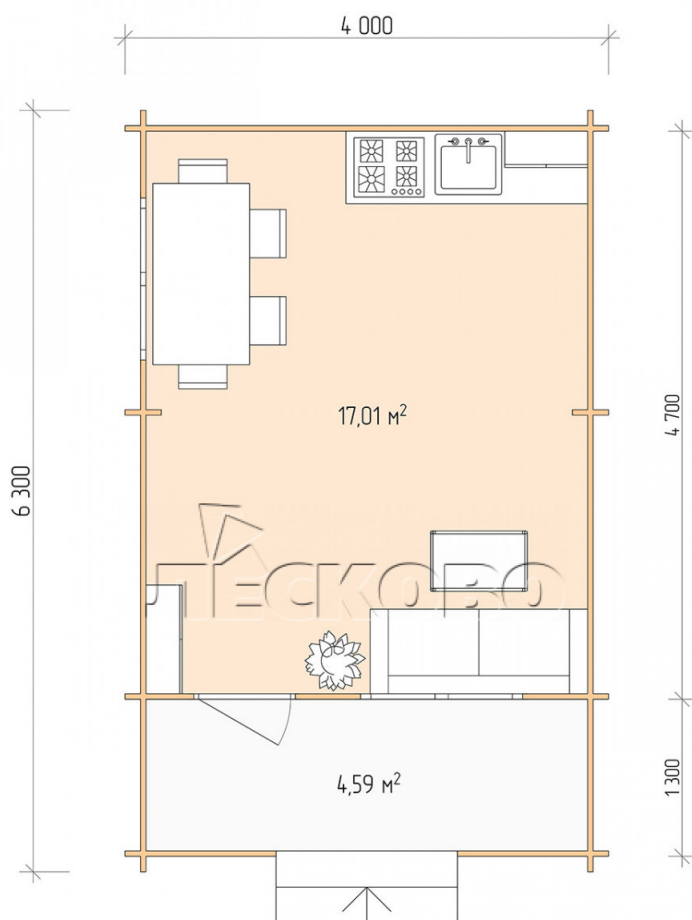

## Дачный дом серия "ДСК" 4×5 с навесом 1,5м. и крыльцом 1,3м.

Размеры проекта

4 × 5 / 22.2 м<sup>2</sup>

Цена

**620 811 ₹**

Брус

45 мм

65 мм  
+ 133 411 ₹

# Разрез

# Полный домокомплект

- Стеновой комплект: мини-брус камерной сушки 45мм с чашами под проект. Материал дерева — ель, сосна (ГОСТ 8486). Влажность 12-14%. Высота стен 2,16 м.;
- Лаги, нижняя обвязка: доска 45×145 мм. камерной сушки 10-12%;
- Полы: половая доска 35 мм., камерной сушки;
- Потолок: имитация бруса 20×135 мм., камерной сушки;
- Деревянные окна, стекло 4 мм., одинарные. Обработка бесцветным антисептиком. Фурнитура;