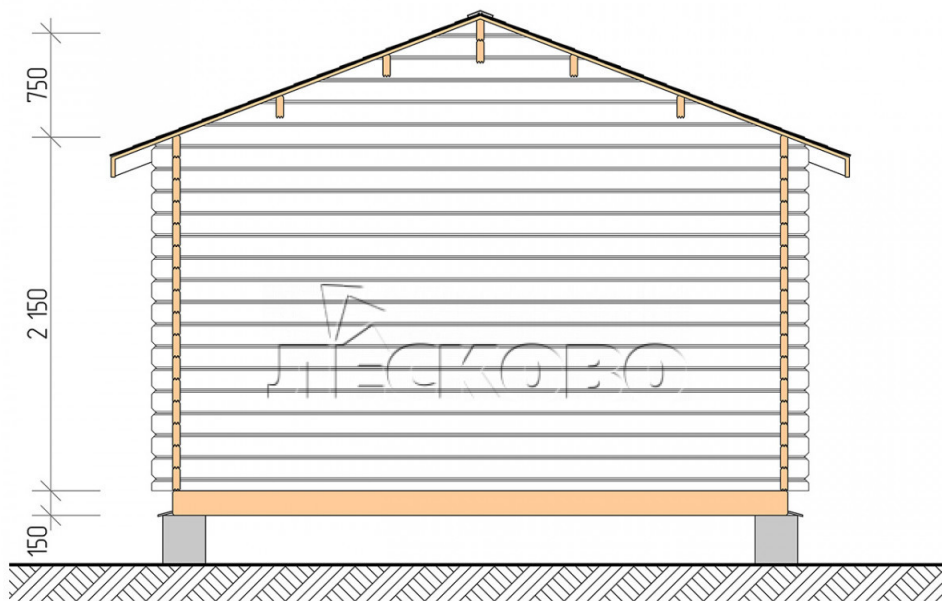

## Дачный дом серия "ДСК" 4×5 с навесом 1,5м. и крыльцом 1,3м.

Размеры проекта

4 × 5 / 22.2 м<sup>2</sup>

Цена

**620 811 ₹**

Брус

45 мм

65 мм  
+ 133 411 ₹

# Полный домокомплект

- Стеновой комплект: мини-брус камерной сушки 45мм с чашами под проект. Материал дерева — ель, сосна (ГОСТ 8486). Влажность 12-14%. Высота стен 2,16 м.;
- Лаги, нижняя обвязка: доска 45×145 мм. камерной сушки 10-12%;
- Полы: половая доска 35 мм., камерной сушки;
- Потолок: имитация бруса 20×135 мм., камерной сушки;
- Деревянные окна, стекло 4 мм., одинарные. Обработка бесцветным антисептиком. Фурнитура;