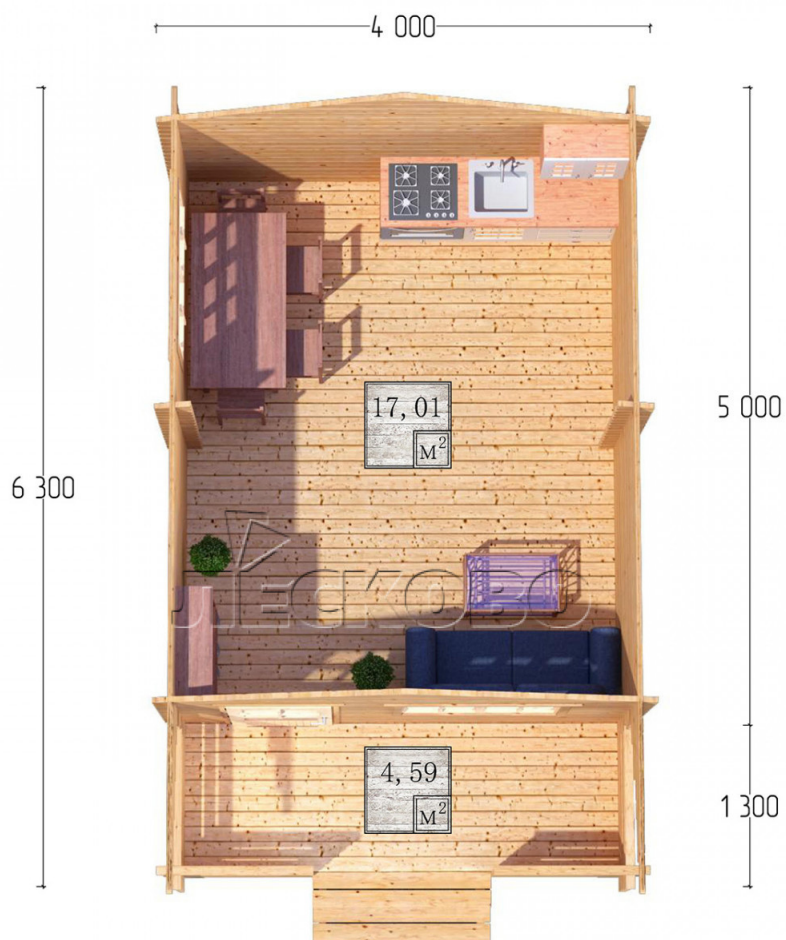

Планировка проекта