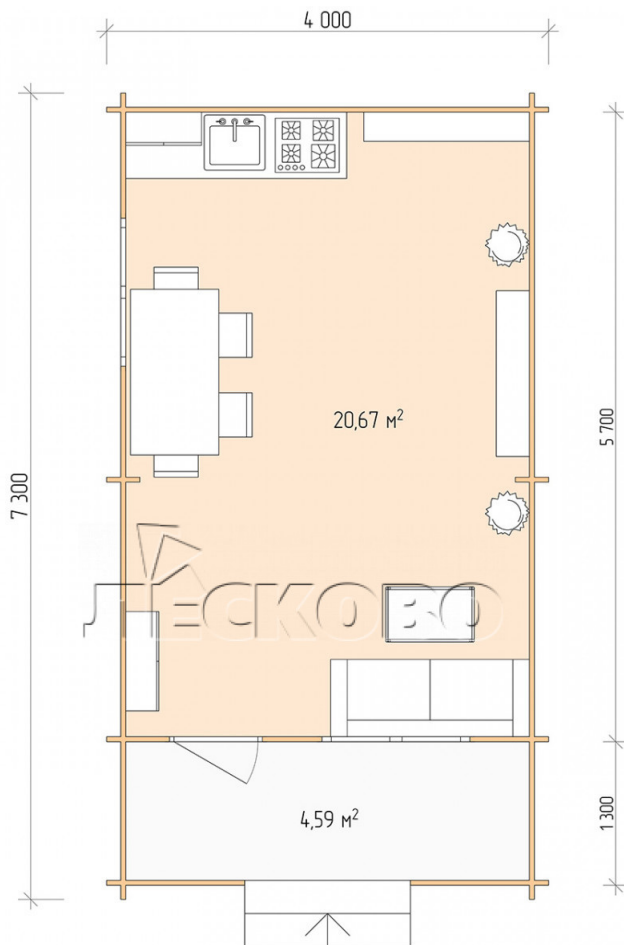

Дачный дом серия "ДСК" 4×6 с навесом 1,5м. и крыльцом 1,3м.

Размеры проекта

4 × 6 / 25.9 м²

Цена

683 553 ₹

Брус

45 мм

65 мм
+ 148 189 ₹

Сборка домокомплекта

Сборка не требуется

Требуется сборка
+ 170 889 ₹

Планировка проекта

Разрез

Полный домокомплект

- Стеновой комплект: мини-брус камерной сушки 45мм с чашами под проект. Материал дерева — ель, сосна (ГОСТ 8486). Влажность 12-14%. Высота стен 2,16 м.;
- Лаги, нижняя обвязка: доска 45×145 мм. камерной сушки 10-12%;
- Полы: половая доска 35 мм., камерной сушки;
- Потолок: имитация бруса 20×135 мм., камерной сушки;
- Деревянные окна, стекло 4 мм., одинарные. Обработка бесцветным антисептиком. Фурнитура;

1.34×0.91 м.2 шт.

- Деревянные двери;

0.84×1.885 м.

Остекл.1 шт.

7. Наличники: сухая строганная доска 20×100 мм.;

8. Кровля: битумная черепица «Шинглас»;

9. Плинтус 35 мм.

+7 (914) 538-06-88