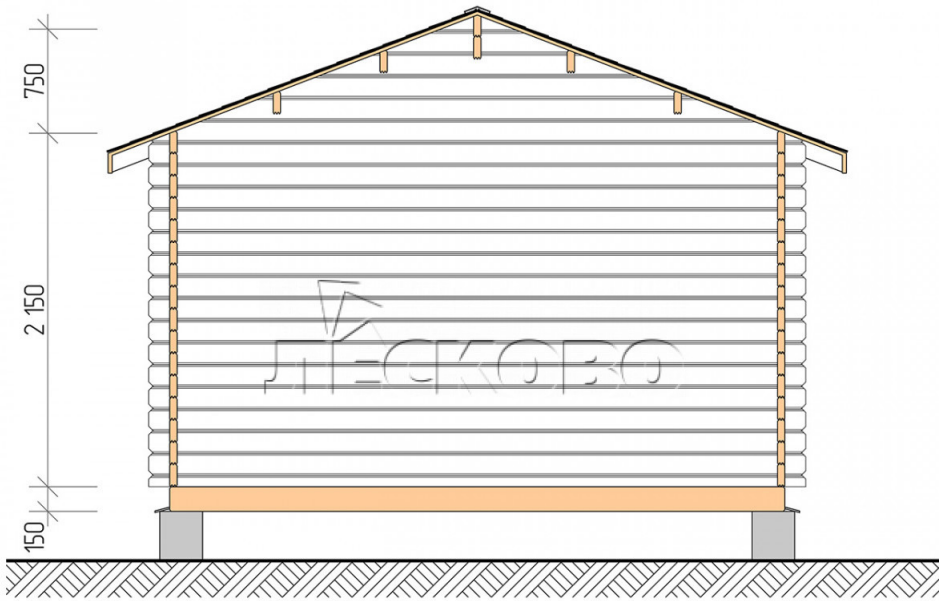

Дачный дом серия "ДСК" 4×6 с навесом 1,5м. и крыльцом 1,3м.

Размеры проекта

4 × 6 / 25.9 м²

Цена

683 553 ₹

Брус

45 мм

65 мм
+ 148 189 ₹

Сборка домокомплекта

Сборка не требуется

Требуется сборка
+ 170 889 ₹

Планировка проекта

Разрез

Полный домокомплект

- Стеновой комплект: мини-брус камерной сушки 45мм с чашами под проект. Материал дерева — ель, сосна (ГОСТ 8486). Влажность 12-14%. Высота стен 2,16 м.;
- Лаги, нижняя обвязка: доска 45×145 мм. камерной сушки 10-12%;
- Полы: половая доска 35 мм., камерной сушки;
- Потолок: имитация бруса 20×135 мм., камерной сушки;
- Деревянные окна, стекло 4 мм., одинарные. Обработка бесцветным антисептиком. Фурнитура;

1.34×0.91 м.2 шт.

- Деревянные двери;

0.84×1.885 м.

Остекл.1 шт.

7. Наличники: сухая строганная доска 20×100 мм.;

8. Кровля: битумная черепица «Шинглас»;

9. Плинтус 35 мм.

+7 (914) 538-06-88