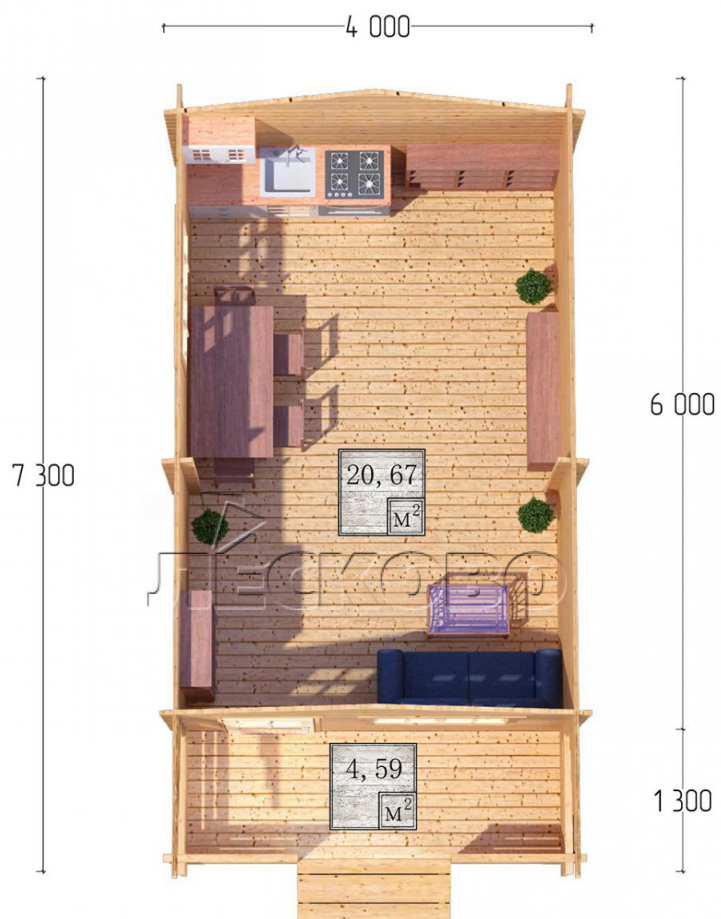

Дачный дом серия "ДСК" 4×6 с навесом 1,5м. и крыльцом 1,3м.

Размеры проекта

4 × 6 / 25.9 м²

Цена

683 553 ₹

Брус

45 мм

65 мм
+ 148 189 ₹

Сборка домокомплекта

Сборка не требуется

Требуется сборка
+ 170 889 ₹

Планировка проекта

Разрез

Полный домокомплект

- Стеновой комплект: мини-брус камерной сушки 45мм с чашами под проект. Материал дерева — ель, сосна (ГОСТ 8486). Влажность 12-14%. Высота стен 2,16 м.;
- Лаги, нижняя обвязка: доска 45×145 мм. камерной сушки 10-12%;
- Полы: половая доска 35 мм., камерной сушки;
- Потолок: имитация бруса 20×135 мм., камерной сушки;
- Деревянные окна, стекло 4 мм., одинарные. Обработка бесцветным антисептиком. Фурнитура;

1.34×0.91 м.2 шт.

- Деревянные двери;

0.84×1.885 м.

Остекл.1 шт.

7. Наличники: сухая строганная доска 20×100 мм.;

8. Кровля: битумная черепица «Шинглас»;

9. Плинтус 35 мм.

+7 (914) 538-06-88