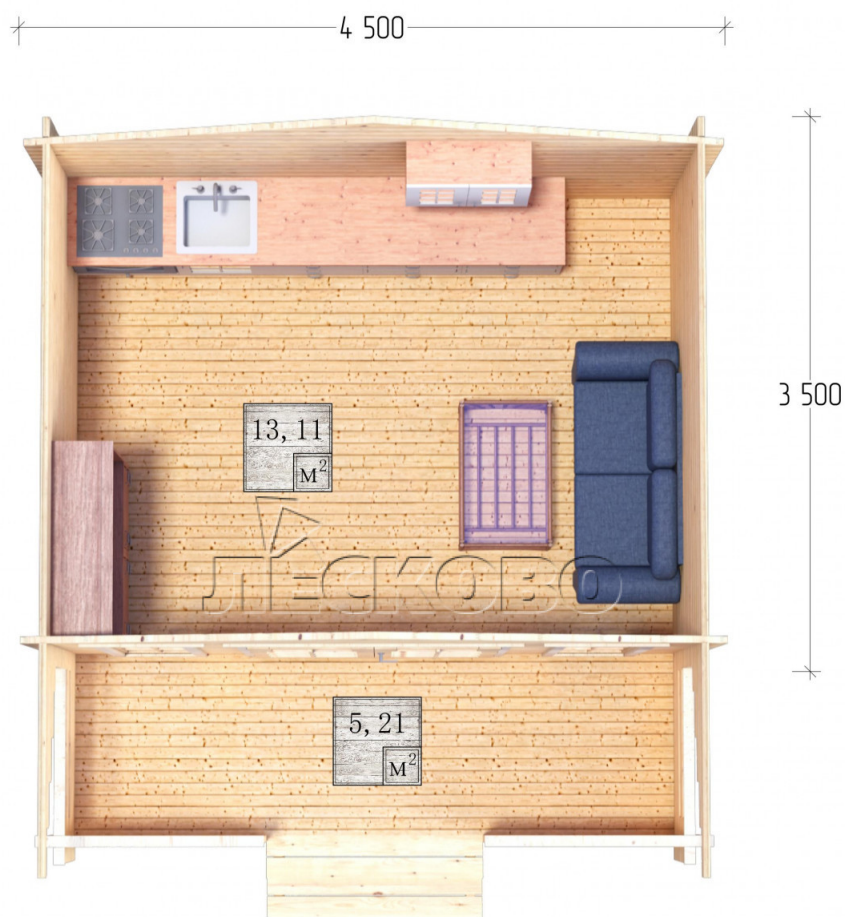

Планировка проекта