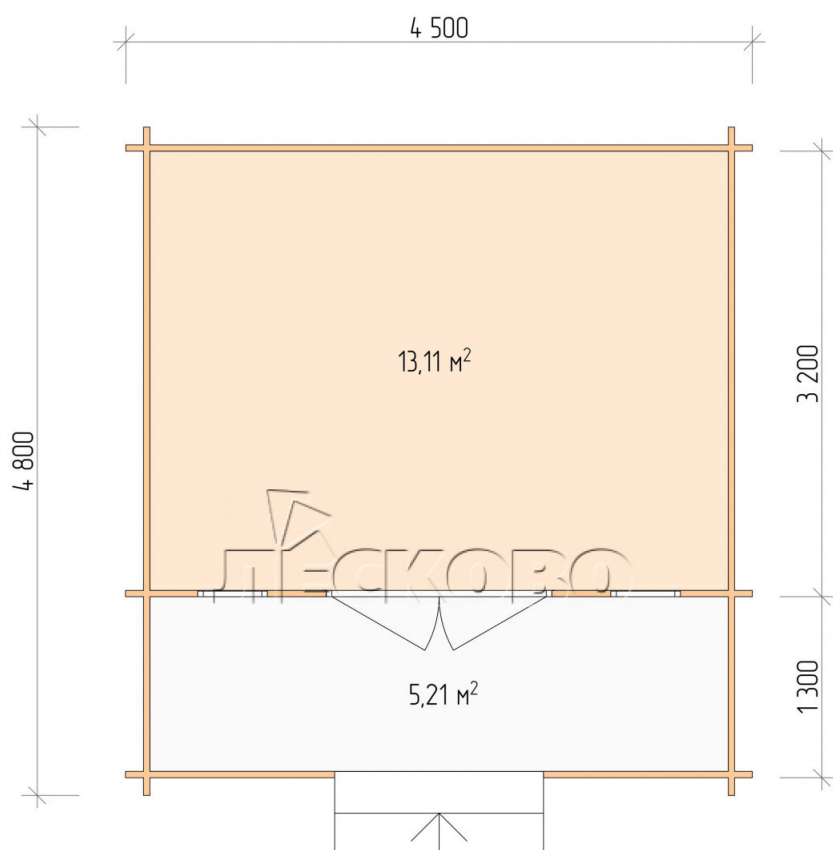

## Дачный дом серия "ДСК" 4.5×3.5 с навесом 1,5м и крыльцом 1,3 м

Размеры проекта

4.5 × 3.5 / 18.9 м<sup>2</sup>

Цена

**561 782 ₹**

Брус

45 мм

65 мм  
+ 111 095 ₹

# Разрез

# Полный домокомплект

- Стеновой комплект: мини-брус камерной сушки 45мм с чашами под проект. Материал дерева — ель, сосна (ГОСТ 8486). Влажность 12-14%. Высота стен 2,16 м.;
- Лаги, нижняя обвязка: доска 45×145 мм. камерной сушки 10-12%;
- Полы: половая доска 35 мм., камерной сушки;
- Потолок: имитация бруса 20×135 мм., камерной сушки;
- Деревянные окна, стекло 4 мм., одинарные. Обработка бесцветным антисептиком. Фурнитура;