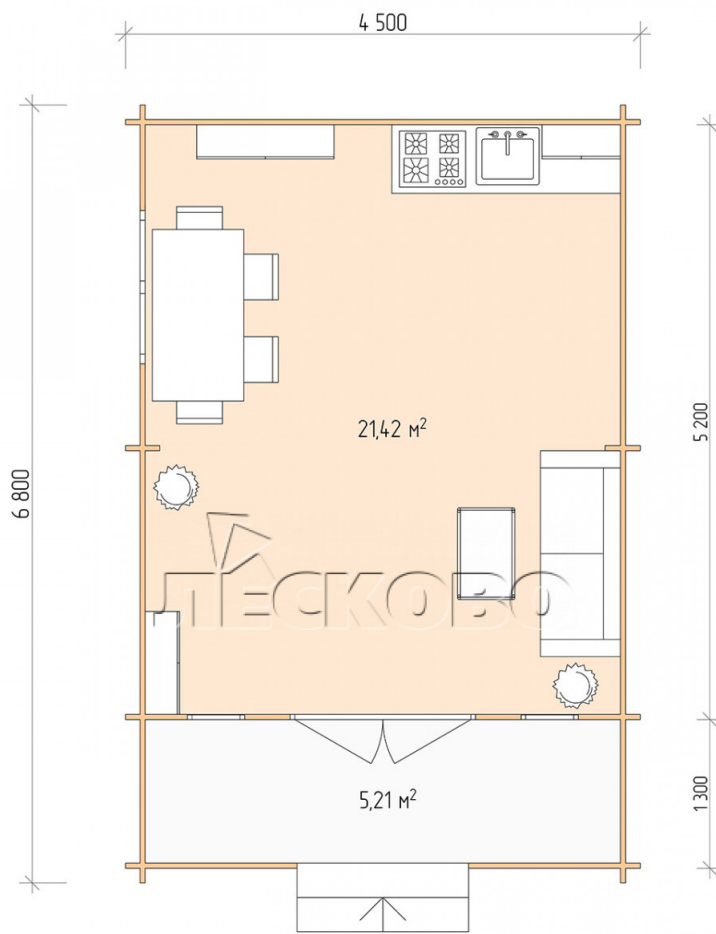

## Дачный дом серия "ДСК" 4.5×5.5 с навесом 1,5м. и крыльцом 1,3м.

Размеры проекта

4.5 × 5.5 / 27.3 м<sup>2</sup>

Цена

**740 163 ₹**

Брус

45 мм

65 мм  
+ 143 922 ₹

# Разрез

# Полный домокомплект

- Стеновой комплект: мини-брус камерной сушки 45мм с чашами под проект. Материал дерева — ель, сосна (ГОСТ 8486). Влажность 12-14%. Высота стен 2,16 м.;
- Лаги, нижняя обвязка: доска 45×145 мм. камерной сушки 10-12%;
- Полы: половая доска 35 мм., камерной сушки;
- Потолок: имитация бруса 20×135 мм., камерной сушки;
- Деревянные окна, стекло 4 мм., одинарные. Обработка бесцветным антисептиком. Фурнитура;