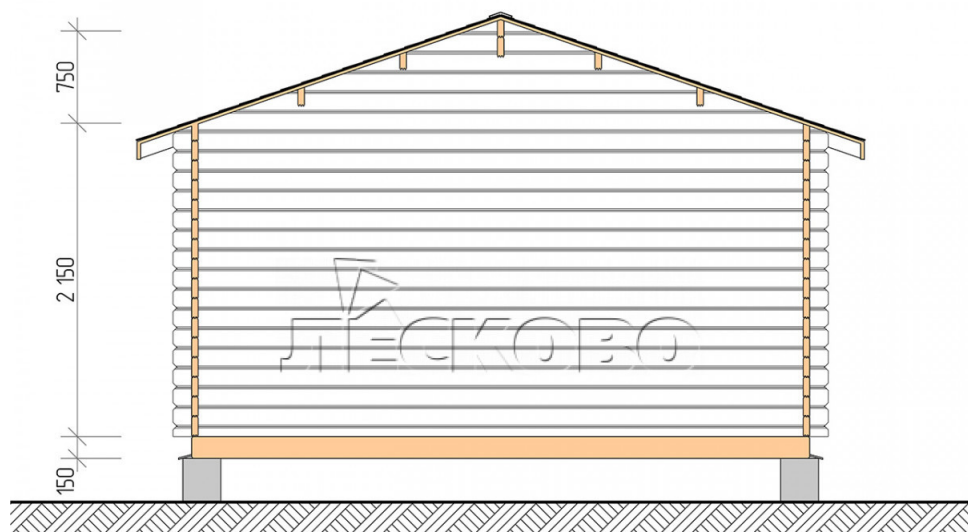

Дачный дом серия "ДСК" 4.5×6 с навесом 1,5м. и крыльцом 1,3м.

Размеры проекта

4.5 × 6 / 29.4 м²

Цена

771 996 ₹

Брус

45 мм

65 мм
+ 150 323 ₹

Сборка домокомплекта

Сборка не требуется

Требуется сборка
+ 192 999 ₹

Планировка проекта

Разрез

Полный домокомплект

- Стеновой комплект: мини-брус камерной сушки 45мм с чашами под проект. Материал дерева — ель, сосна (ГОСТ 8486). Влажность 12-14%. Высота стен 2,16 м.;
- Лаги, нижняя обвязка: доска 45×145 мм. камерной сушки 10-12%;
- Полы: половая доска 35 мм., камерной сушки;
- Потолок: имитация бруса 20×135 мм., камерной сушки;
- Деревянные окна, стекло 4 мм., одинарные. Обработка бесцветным антисептиком. Фурнитура;

0.42×1.885 м.2 шт.

1.34×0.91 м.1 шт.

- Деревянные двери;

1.62×1.885 м.1 шт.

7. Наличники: сухая строганная доска 20×100 мм.;

8. Кровля: битумная черепица «Шинглас»;

9. Плинтус 35 мм.

+7 (914) 538-06-88