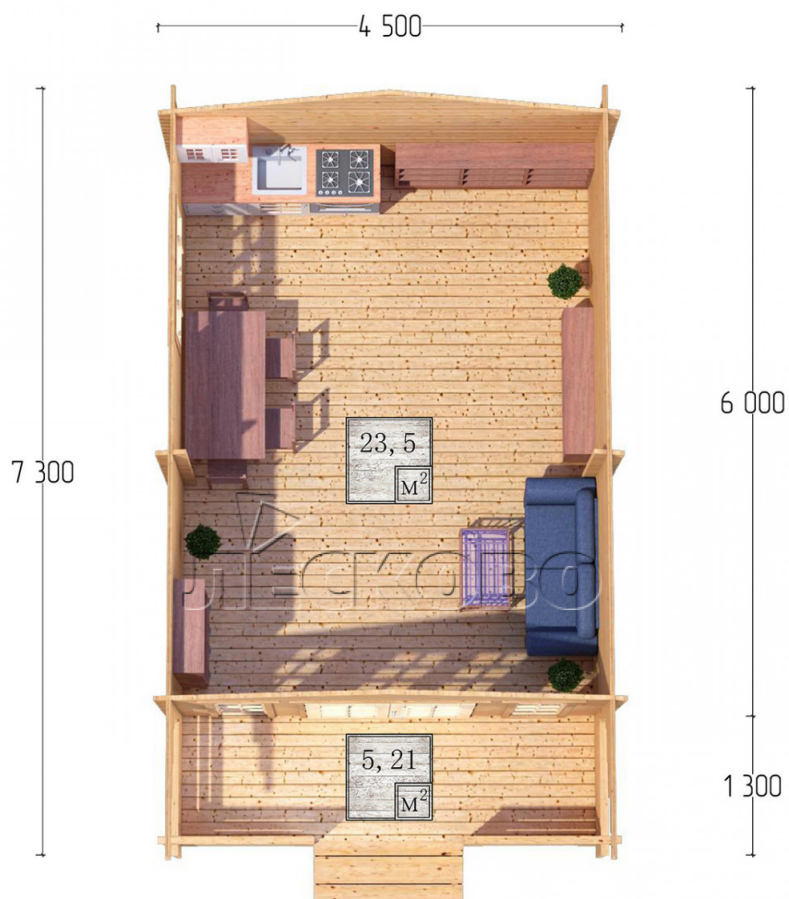

Дачный дом серия "ДСК" 4.5×6 с навесом 1,5м. и крыльцом 1,3м.

Размеры проекта

4.5 × 6 / 29.4 м²

Цена

771 996 ₹

Брус

45 мм

65 мм
+ 150 323 ₹

Сборка домокомплекта

Сборка не требуется

Требуется сборка
+ 192 999 ₹

Планировка проекта

Разрез

Полный домокомплект

- Стеновой комплект: мини-брус камерной сушки 45мм с чашами под проект. Материал дерева — ель, сосна (ГОСТ 8486). Влажность 12-14%. Высота стен 2,16 м.;
- Лаги, нижняя обвязка: доска 45×145 мм. камерной сушки 10-12%;
- Полы: половая доска 35 мм., камерной сушки;
- Потолок: имитация бруса 20×135 мм., камерной сушки;
- Деревянные окна, стекло 4 мм., одинарные. Обработка бесцветным антисептиком. Фурнитура;

0.42×1.885 м.2 шт.

1.34×0.91 м.1 шт.

- Деревянные двери;

1.62×1.885 м.1 шт.

7. Наличники: сухая строганная доска 20×100 мм.;

8. Кровля: битумная черепица «Шинглас»;

9. Плинтус 35 мм.

+7 (914) 538-06-88