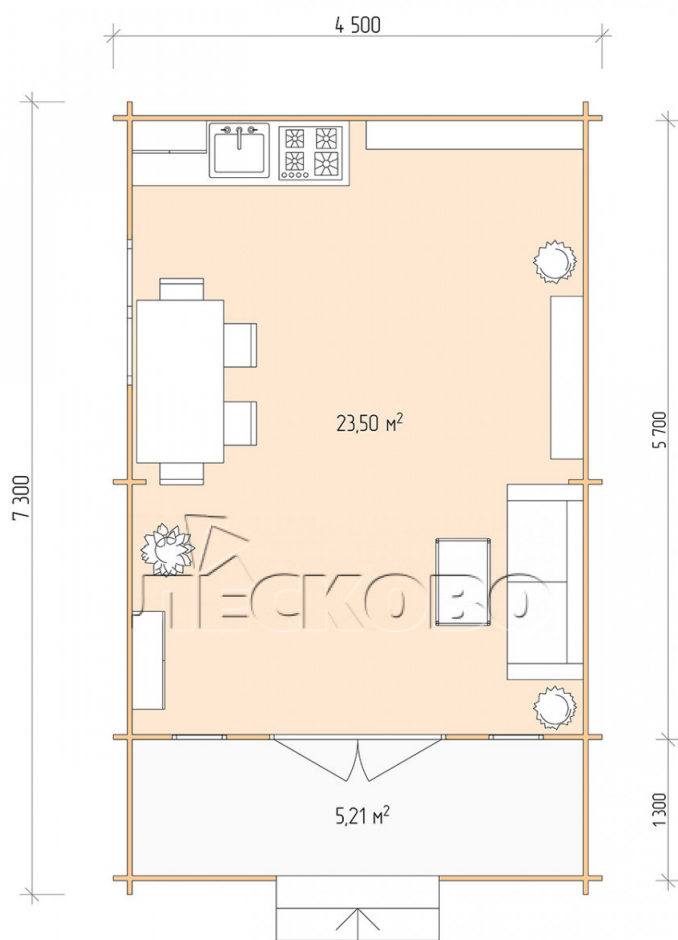

Дачный дом серия "ДСК" 4.5×6 с навесом 1,5м. и крыльцом 1,3м.

Размеры проекта

4.5 × 6 / 29.4 м²

Цена

771 996 ₹

Брус

45 мм

65 мм
+ 150 323 ₹

Сборка домокомплекта

Сборка не требуется

Требуется сборка
+ 192 999 ₹

Планировка проекта

Разрез

Полный домокомплект

- Стеновой комплект: мини-брус камерной сушки 45мм с чашами под проект. Материал дерева — ель, сосна (ГОСТ 8486). Влажность 12-14%. Высота стен 2,16 м.;
- Лаги, нижняя обвязка: доска 45×145 мм. камерной сушки 10-12%;
- Полы: половая доска 35 мм., камерной сушки;
- Потолок: имитация бруса 20×135 мм., камерной сушки;
- Деревянные окна, стекло 4 мм., одинарные. Обработка бесцветным антисептиком. Фурнитура;

0.42×1.885 м.2 шт.

1.34×0.91 м.1 шт.

- Деревянные двери;

1.62×1.885 м.1 шт.

7. Наличники: сухая строганная доска 20×100 мм.;

8. Кровля: битумная черепица «Шинглас»;

9. Плинтус 35 мм.

+7 (914) 538-06-88