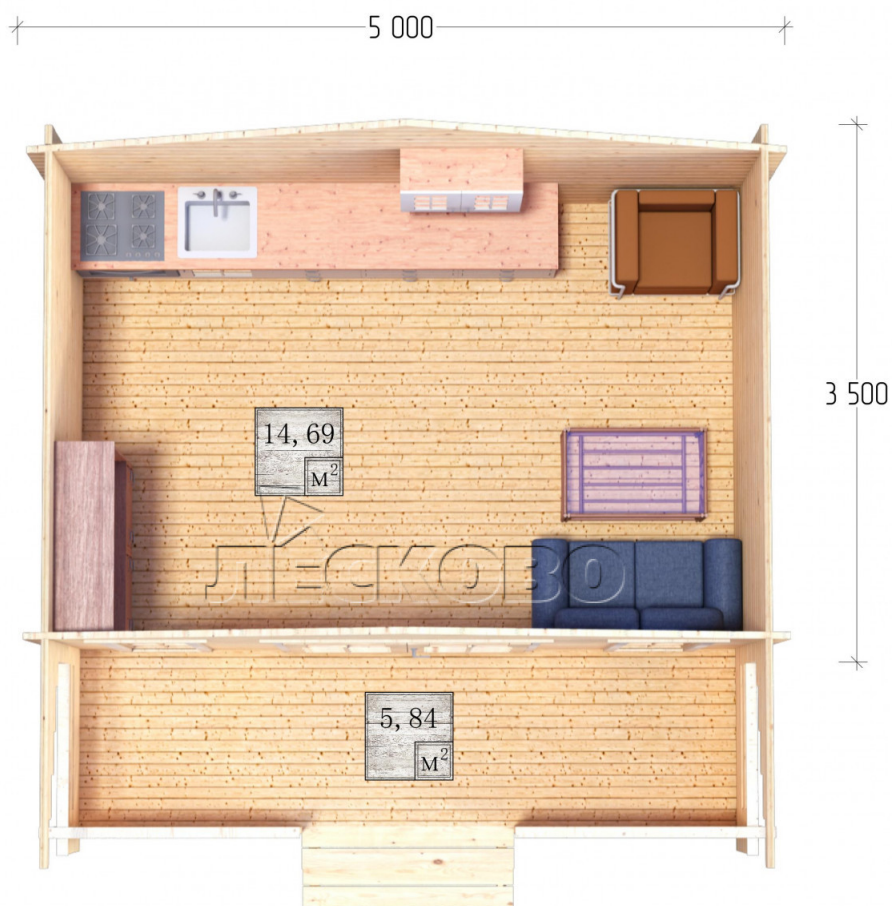

Планировка проекта