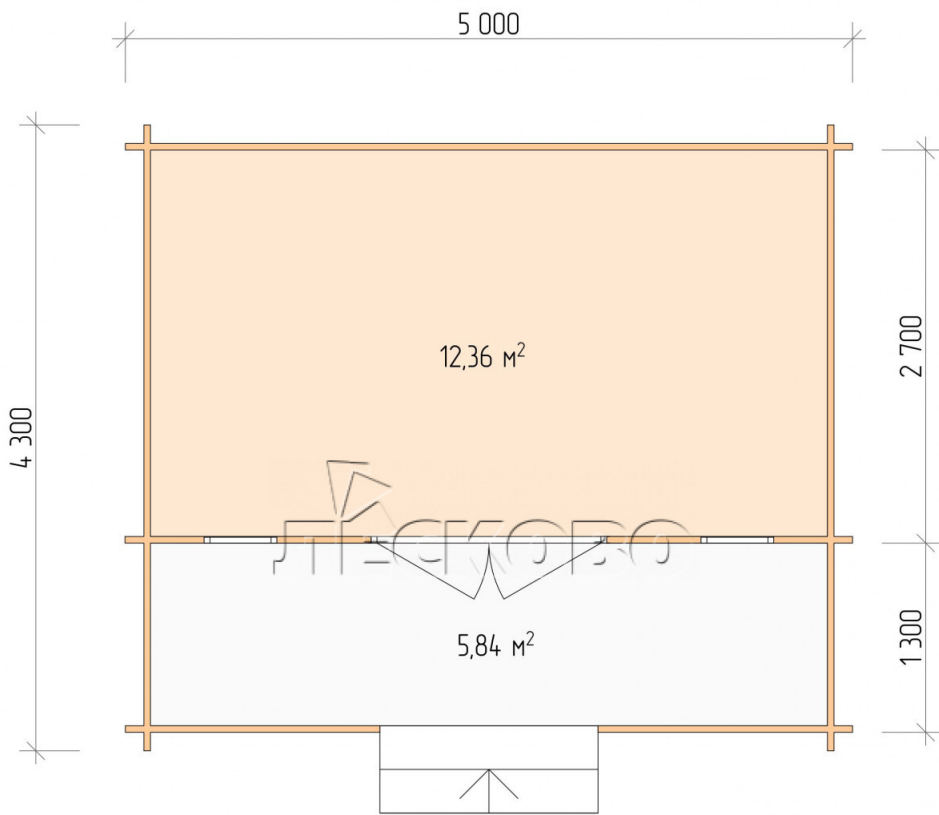

## Дачный дом серия "ДСК" 5×3 с навесом 1,5м и крыльцом 1,3 м

Размеры проекта

5 × 3 / 18.8 м<sup>2</sup>

Цена

**556 694 ₹**

Брус

45 мм

65 мм  
+ 113 293 ₹

# Полный домокомплект

- Стеновой комплект: мини-брус камерной сушки 45мм с чашами под проект. Материал дерева — ель, сосна (ГОСТ 8486). Влажность 12-14%. Высота стен 2,16 м.;
- Лаги, нижняя обвязка: доска 45×145 мм. камерной сушки 10-12%;
- Полы: половая доска 35 мм., камерной сушки;
- Потолок: имитация бруса 20×135 мм., камерной сушки;
- Деревянные окна, стекло 4 мм., одинарные. Обработка бесцветным антисептиком. Фурнитура;