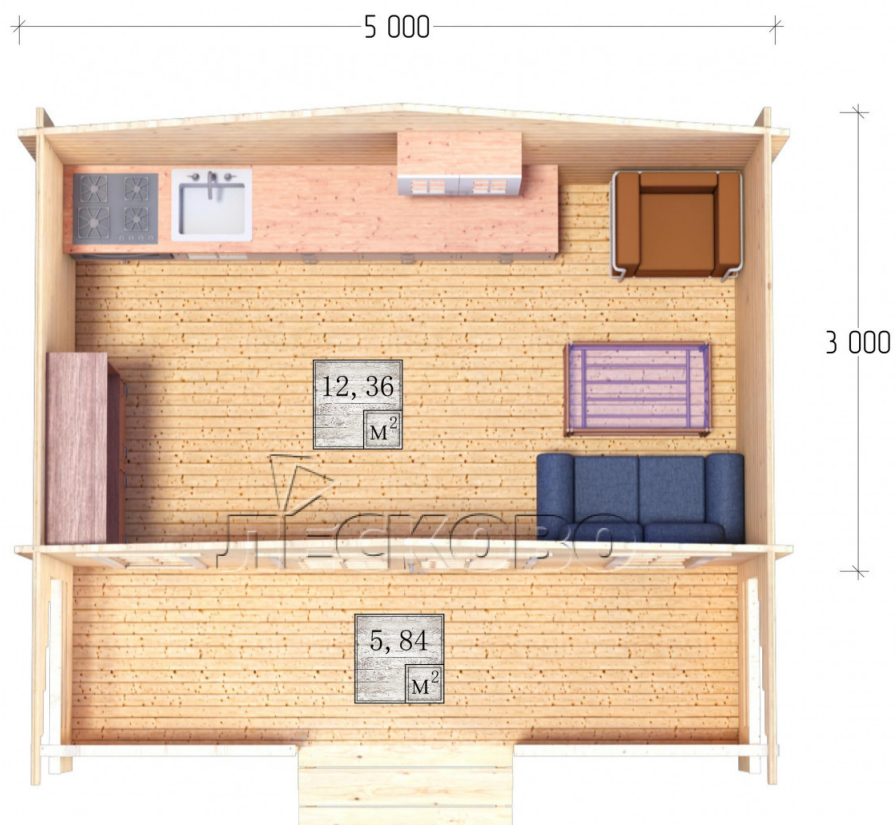

## Дачный дом серия "ДСК" 5×3 с навесом 1,5м и крыльцом 1,3 м

Размеры проекта

5 × 3 / 18.8 м<sup>2</sup>

Цена

**556 694 ₹**

Брус

45 мм

65 мм  
+ 113 293 ₹

# Разрез

# Полный домокомплект

- Стеновой комплект: мини-брус камерной сушки 45мм с чашами под проект. Материал дерева — ель, сосна (ГОСТ 8486). Влажность 12-14%. Высота стен 2,16 м.;
- Лаги, нижняя обвязка: доска 45×145 мм. камерной сушки 10-12%;
- Полы: половая доска 35 мм., камерной сушки;
- Потолок: имитация бруса 20×135 мм., камерной сушки;
- Деревянные окна, стекло 4 мм., одинарные. Обработка бесцветным антисептиком. Фурнитура;