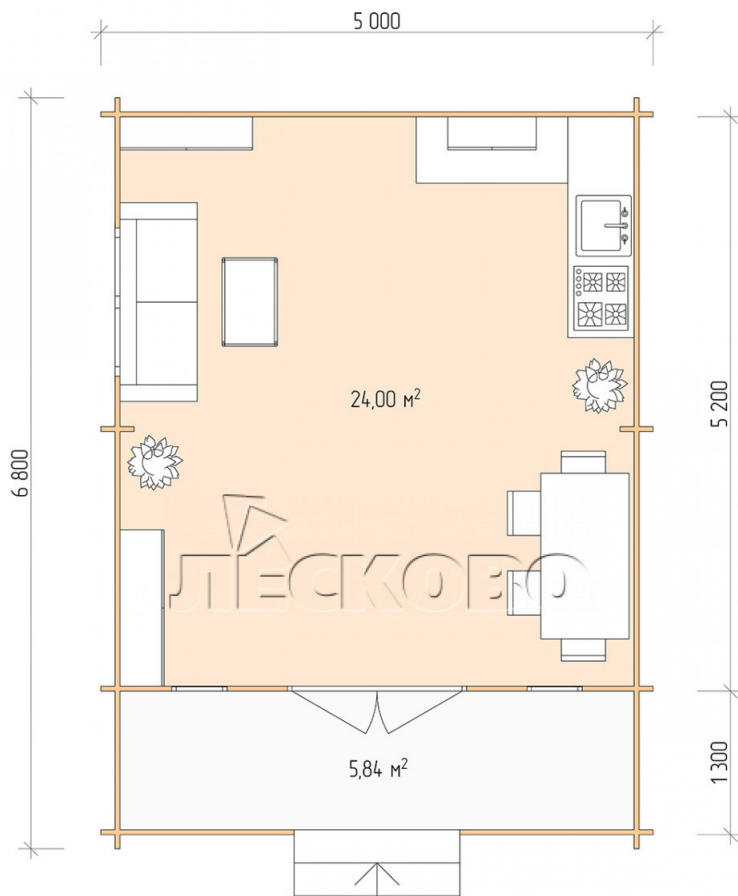

## Дачный дом серия "ДСК" 5×5.5 с навесом 1,5м. и крыльцом 1,3м.

Размеры проекта

5 × 5.5 / 30.6 м<sup>2</sup>

Цена

**799 571 ₹**

Брус

45 мм

65 мм  
+ 162 986 ₹

# Разрез

# Полный домокомплект

- Стеновой комплект: мини-брус камерной сушки 45мм с чашами под проект. Материал дерева — ель, сосна (ГОСТ 8486). Влажность 12-14%. Высота стен 2,16 м.;
- Лаги, нижняя обвязка: доска 45×145 мм. камерной сушки 10-12%;
- Полы: половая доска 35 мм., камерной сушки;
- Потолок: имитация бруса 20×135 мм., камерной сушки;
- Деревянные окна, стекло 4 мм., одинарные. Обработка бесцветным антисептиком. Фурнитура;