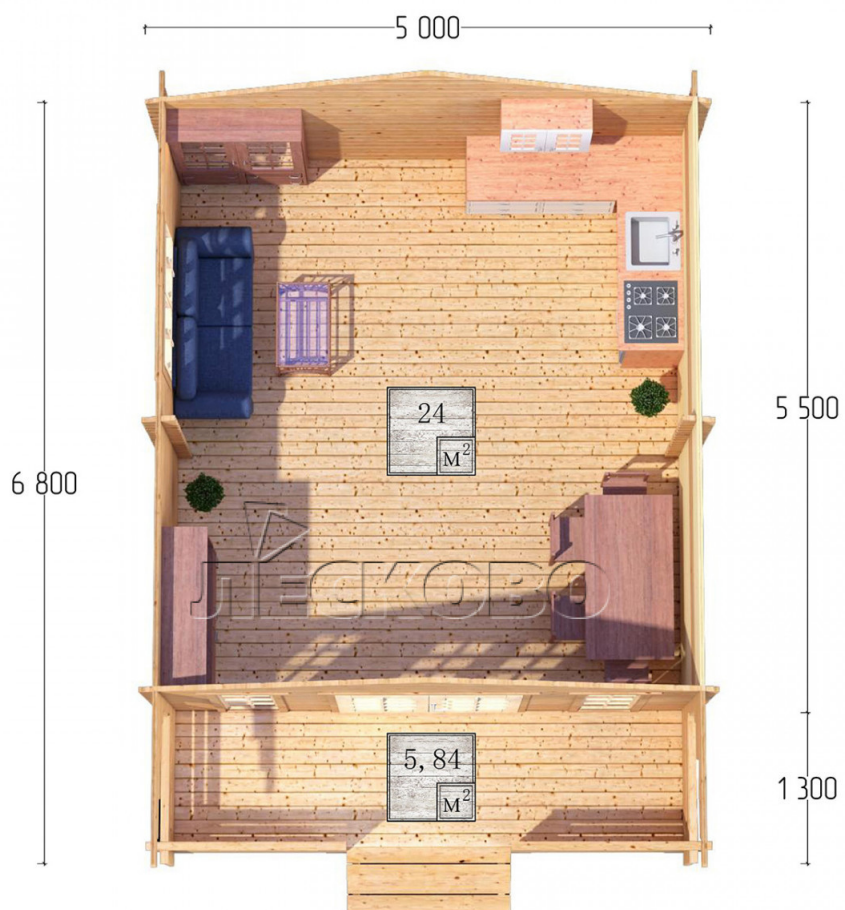

## Дачный дом серия "ДСК" 5×5.5 с навесом 1,5м. и крыльцом 1,3м.

Размеры проекта

5 × 5.5 / 30.6 м<sup>2</sup>

Цена

**799 571 ₹**

Брус

45 мм

65 мм  
+ 162 986 ₹

# Разрез

# Полный домокомплект

- Стеновой комплект: мини-брус камерной сушки 45мм с чашами под проект. Материал дерева — ель, сосна (ГОСТ 8486). Влажность 12-14%. Высота стен 2,16 м.;
- Лаги, нижняя обвязка: доска 45×145 мм. камерной сушки 10-12%;
- Полы: половая доска 35 мм., камерной сушки;
- Потолок: имитация бруса 20×135 мм., камерной сушки;
- Деревянные окна, стекло 4 мм., одинарные. Обработка бесцветным антисептиком. Фурнитура;