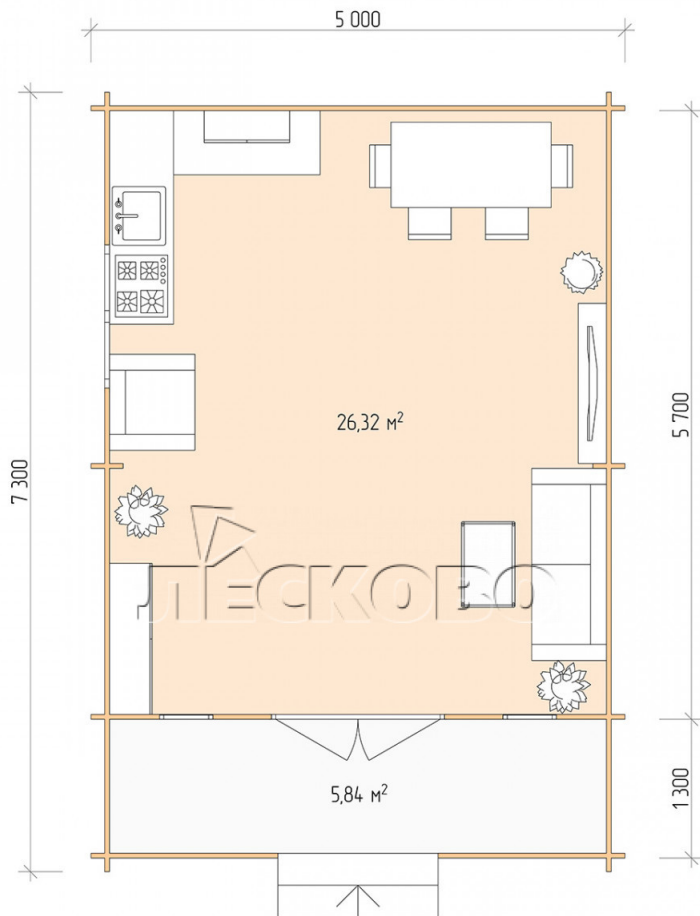

## Дачный дом серия "ДСК" 5×6 с навесом 1,5м. и крыльцом 1,3м.

Размеры проекта

5 × 6 / 32.9 м<sup>2</sup>

Цена

**843 866 ₹**

Брус

45 мм

65 мм  
+ 169 453 ₹

# Разрез

# Полный домокомплект

- Стеновой комплект: мини-брус камерной сушки 45мм с чашами под проект. Материал дерева — ель, сосна (ГОСТ 8486). Влажность 12-14%. Высота стен 2,16 м.;
- Лаги, нижняя обвязка: доска 45×145 мм. камерной сушки 10-12%;
- Полы: половая доска 35 мм., камерной сушки;
- Потолок: имитация бруса 20×135 мм., камерной сушки;
- Деревянные окна, стекло 4 мм., одинарные. Обработка бесцветным антисептиком. Фурнитура;