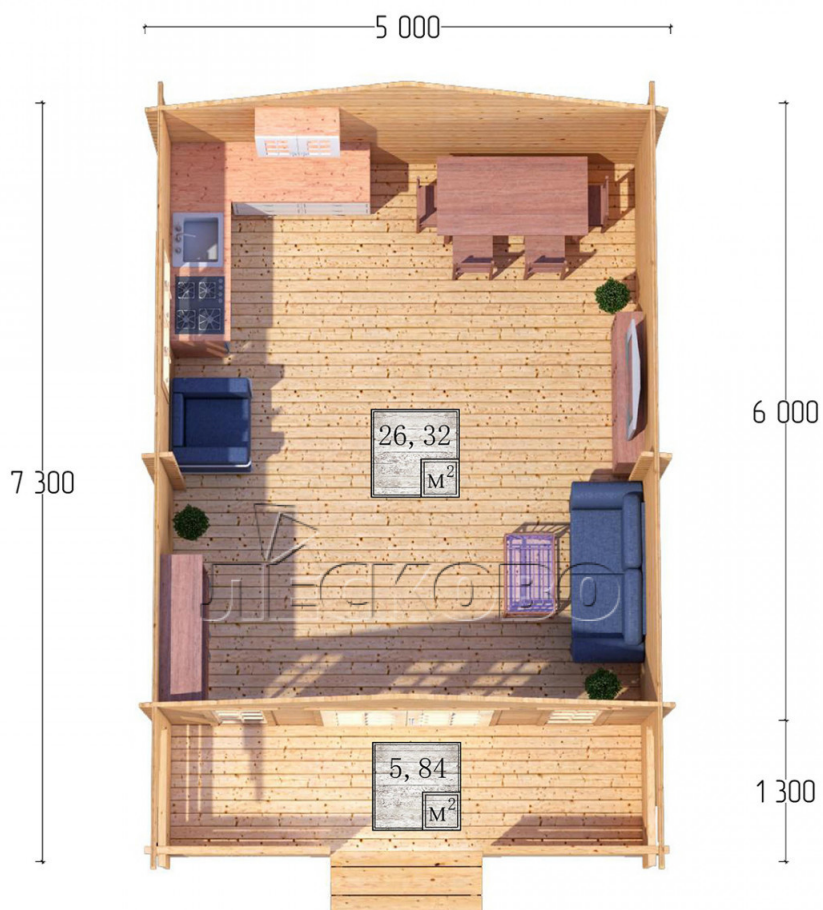

## Дачный дом серия "ДСК" 5×6 с навесом 1,5м. и крыльцом 1,3м.

Размеры проекта

5 × 6 / 32.9 м<sup>2</sup>

Цена

**843 866 ₹**

Брус

45 мм

65 мм  
+ 169 453 ₹

# Разрез

# Полный домокомплект

- Стеновой комплект: мини-брус камерной сушки 45мм с чашами под проект. Материал дерева — ель, сосна (ГОСТ 8486). Влажность 12-14%. Высота стен 2,16 м.;
- Лаги, нижняя обвязка: доска 45×145 мм. камерной сушки 10-12%;
- Полы: половая доска 35 мм., камерной сушки;
- Потолок: имитация бруса 20×135 мм., камерной сушки;
- Деревянные окна, стекло 4 мм., одинарные. Обработка бесцветным антисептиком. Фурнитура;

0.42×1.885 м.2 шт.

1.34×0.91 м.1 шт.

- Деревянные двери;

1.62×1.885 м.1 шт.

7. Наличники: сухая строганная доска 20×100 мм.;

8. Кровля: битумная черепица «Шинглас»;

9. Плинтус 35 мм.

+7 (914) 538-06-88