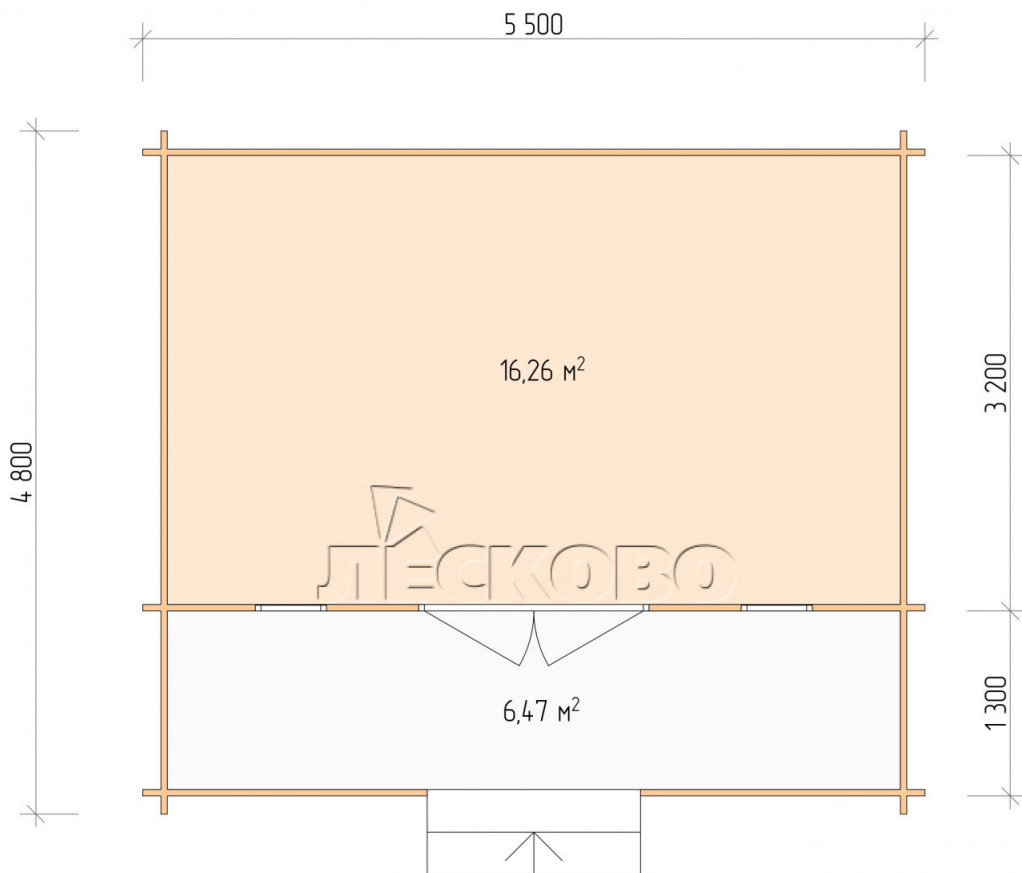

## Дачный дом серия "ДСК" 5.5×3.5 с навесом 1,5м и крыльцом 1,3 м

Размеры проекта

5.5 × 3.5 / 23.4 м<sup>2</sup>

Цена

**644 054 ₹**

Брус

45 мм

65 мм  
+ 130 144 ₹

# Полный домокомплект

- Стеновой комплект: мини-брус камерной сушки 45мм с чашами под проект. Материал дерева — ель, сосна (ГОСТ 8486). Влажность 12-14%. Высота стен 2,16 м.;
- Лаги, нижняя обвязка: доска 45×145 мм. камерной сушки 10-12%;
- Полы: половая доска 35 мм., камерной сушки;
- Потолок: имитация бруса 20×135 мм., камерной сушки;
- Деревянные окна, стекло 4 мм., одинарные. Обработка бесцветным антисептиком. Фурнитура;