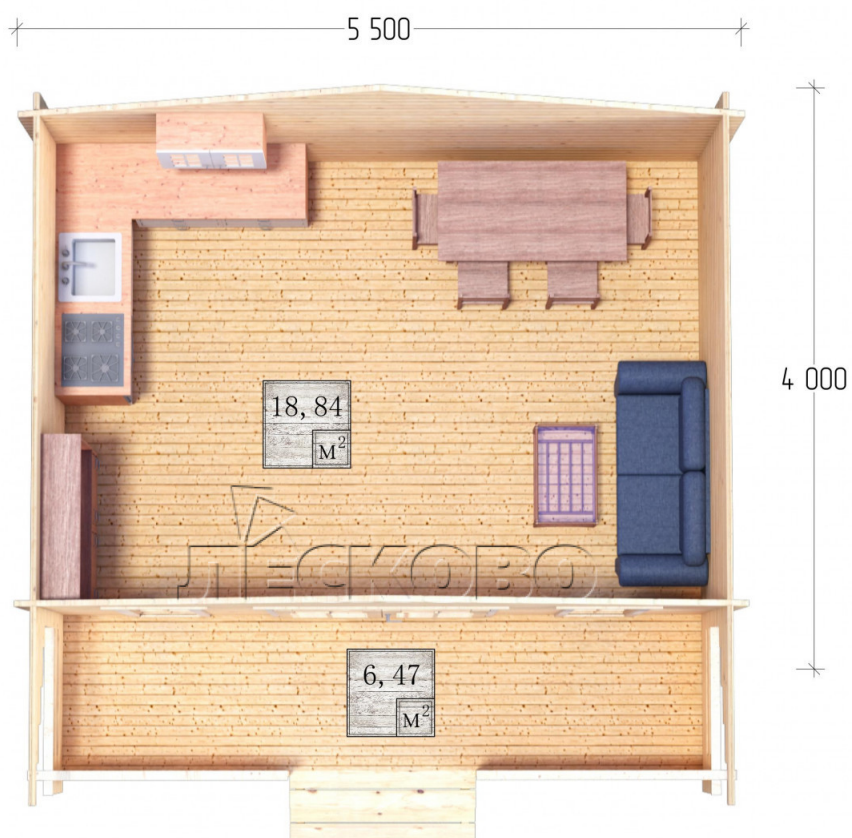

Планировка проекта