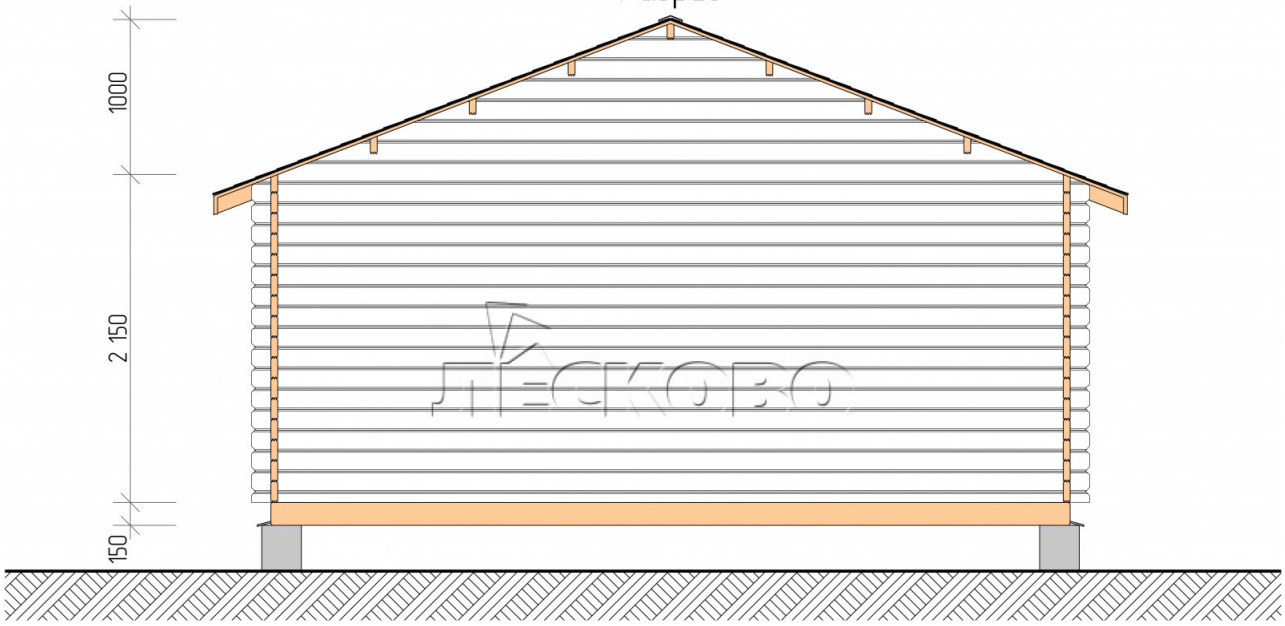

## Дачный дом серия "ДСК" 5.5×4 с верандой 2,5м.

Размеры проекта

5.5 × 4 / 26 м<sup>2</sup>

Цена

**691 931 ₹**

# Полный домокомплект

- Стеновой комплект: мини-брус камерной сушки 45мм с чашами под проект. Материал дерева — ель, сосна (ГОСТ 8486). Влажность 12-14%. Высота стен 2,16 м.;
- Лаги, нижняя обвязка: доска 45×145 мм. камерной сушки 10-12%;
- Полы: половая доска 35 мм., камерной сушки;
- Потолок: имитация бруса 20×135 мм., камерной сушки;
- Деревянные окна, стекло 4 мм., одинарные. Обработка бесцветным антисептиком. Фурнитура;