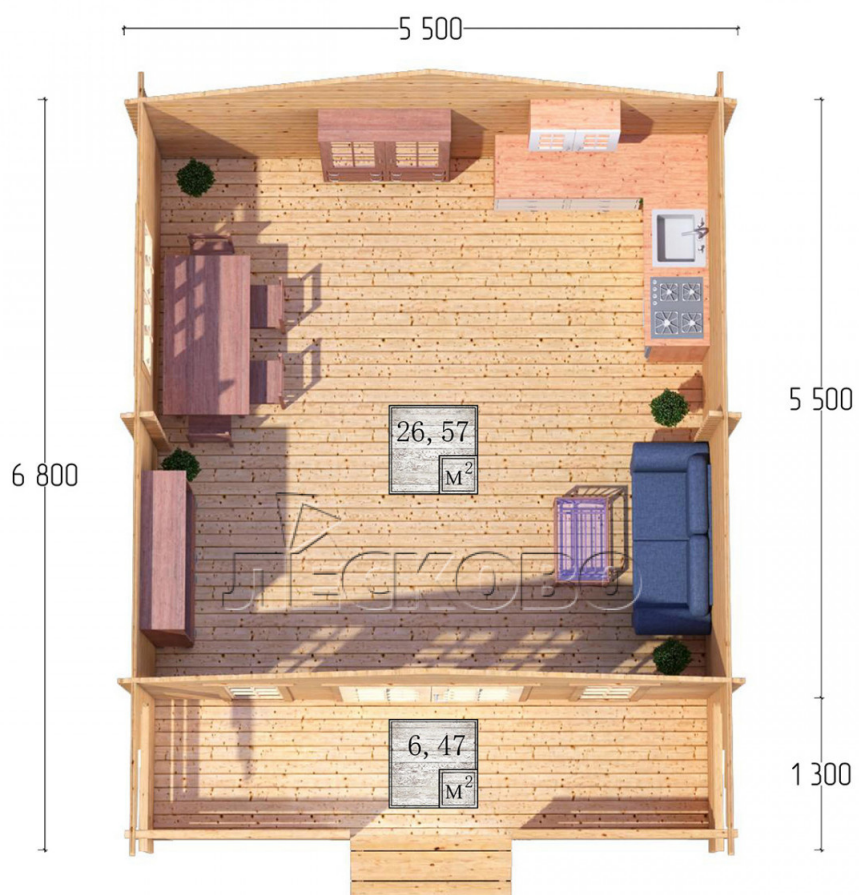

Дачный дом серия "ДСК" 5.5×5.5 с навесом 1,5м. и крыльцом 1,3м.

Размеры проекта

5.5 × 5.5 / 33.8 м²

Цена

860 067 ₹

Брус

45 мм

65 мм
+ 172 530 ₹

Сборка домокомплекта

Сборка не требуется

Требуется сборка
+ 215 018 ₹

Планировка проекта

Разрез

Полный домокомплект

- Стеновой комплект: мини-брус камерной сушки 45мм с чашами под проект. Материал дерева — ель, сосна (ГОСТ 8486). Влажность 12-14%. Высота стен 2,16 м.;
- Лаги, нижняя обвязка: доска 45×145 мм. камерной сушки 10-12%;
- Полы: половая доска 35 мм., камерной сушки;
- Потолок: имитация бруса 20×135 мм., камерной сушки;
- Деревянные окна, стекло 4 мм., одинарные. Обработка бесцветным антисептиком. Фурнитура;

0.42×1.885 м.2 шт.

1.34×0.91 м.1 шт.

- Деревянные двери;

1.62×1.885 м.1 шт.

7. Наличники: сухая строганная доска 20×100 мм.;

8. Кровля: битумная черепица «Шинглас»;

9. Плинтус 35 мм.

+7 (914) 538-06-88