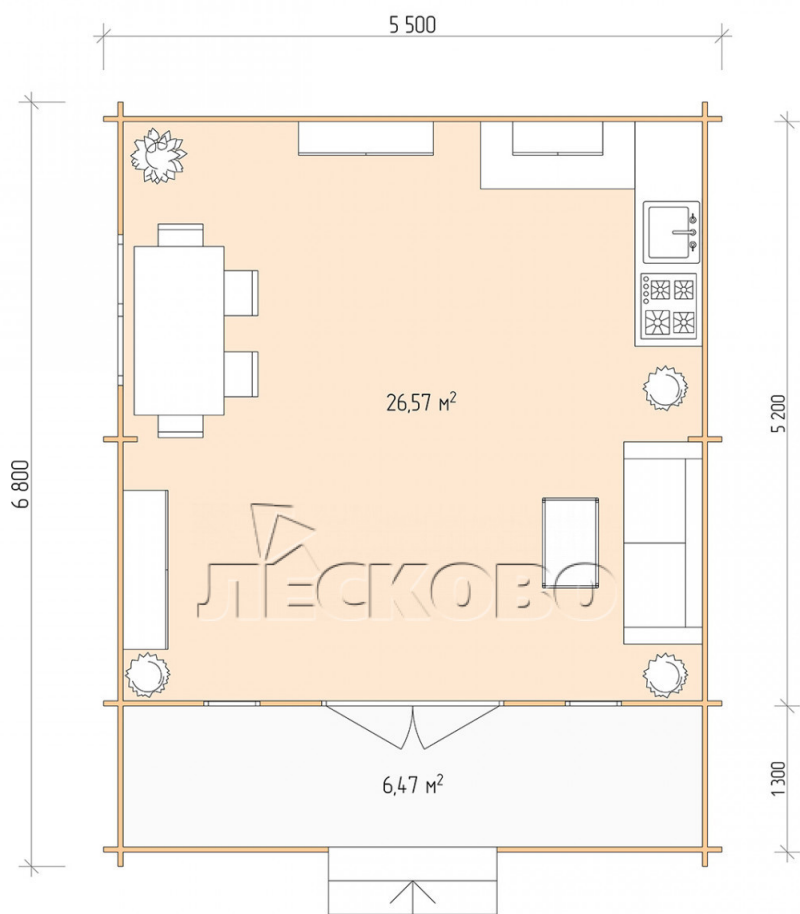

Дачный дом серия "ДСК" 5.5×5.5 с навесом 1,5м. и крыльцом 1,3м.

Размеры проекта

5.5 × 5.5 / 33.8 м²

Цена

860 067 ₹

Брус

45 мм

65 мм
+ 172 530 ₹

Сборка домокомплекта

Сборка не требуется

Требуется сборка
+ 215 018 ₹

Планировка проекта

Разрез

Полный домокомплект

- Стеновой комплект: мини-брус камерной сушки 45мм с чашами под проект. Материал дерева — ель, сосна (ГОСТ 8486). Влажность 12-14%. Высота стен 2,16 м.;
- Лаги, нижняя обвязка: доска 45×145 мм. камерной сушки 10-12%;
- Полы: половая доска 35 мм., камерной сушки;
- Потолок: имитация бруса 20×135 мм., камерной сушки;
- Деревянные окна, стекло 4 мм., одинарные. Обработка бесцветным антисептиком. Фурнитура;

0.42×1.885 м.2 шт.

1.34×0.91 м.1 шт.

- Деревянные двери;

1.62×1.885 м.1 шт.

7. Наличники: сухая строганная доска 20×100 мм.;

8. Кровля: битумная черепица «Шинглас»;

9. Плинтус 35 мм.

+7 (914) 538-06-88