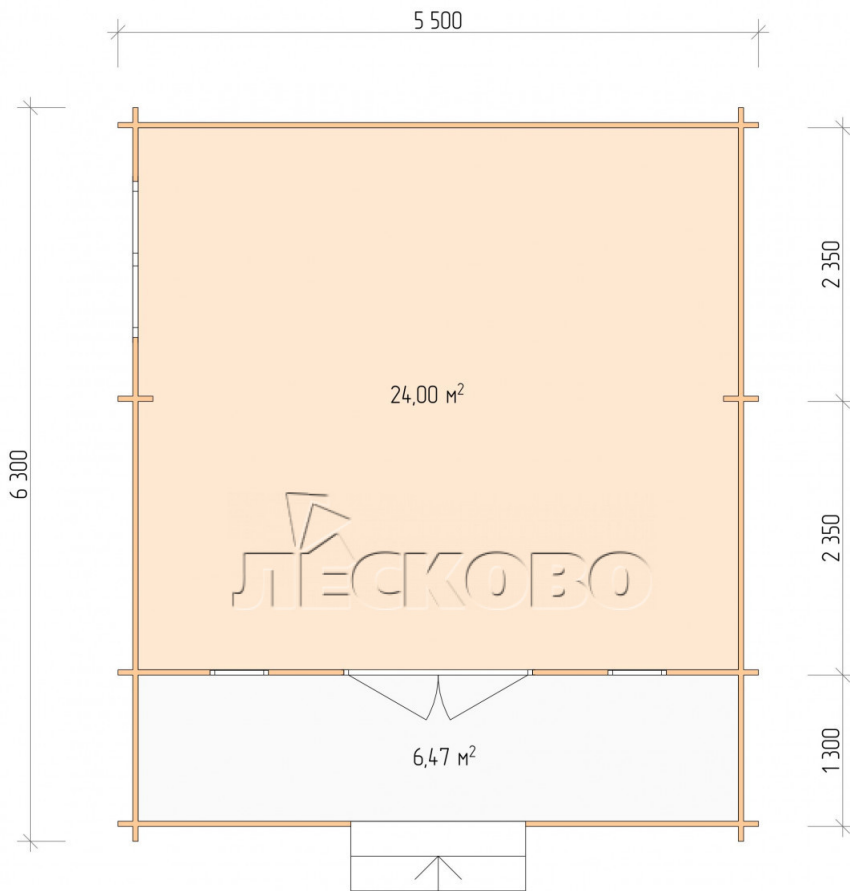

Дачный дом серия "ДСК" 5.5×5 с навесом 1,5м и крыльцом 1,3 м

Размеры проекта

5.5 × 5 / 31.2 м²

Цена

816 707 ₹

Брус

45 мм

65 мм
+ 161 932 ₹

Сборка домокомплекта

Сборка не требуется

Требуется сборка
+ 204 177 ₹

Планировка проекта

Разрез

Полный домокомплект

- Стеновой комплект: мини-брус камерной сушки 45мм с чашами под проект. Материал дерева — ель, сосна (ГОСТ 8486). Влажность 12-14%. Высота стен 2,16 м.;
- Лаги, нижняя обвязка: доска 45×145 мм. камерной сушки 10-12%;
- Полы: половая доска 35 мм., камерной сушки;
- Потолок: имитация бруса 20×135 мм., камерной сушки;
- Деревянные окна, стекло 4 мм., одинарные. Обработка бесцветным антисептиком. Фурнитура;

0.42×1.885 м.2 шт.

1.34×0.91 м.1 шт.

- Деревянные двери;

1.62×1.885 м.1 шт.

7. Наличники: сухая строганная доска 20×100 мм.;

8. Кровля: битумная черепица «Шинглас»;

9. Плинтус 35 мм.

+7 (914) 538-06-88