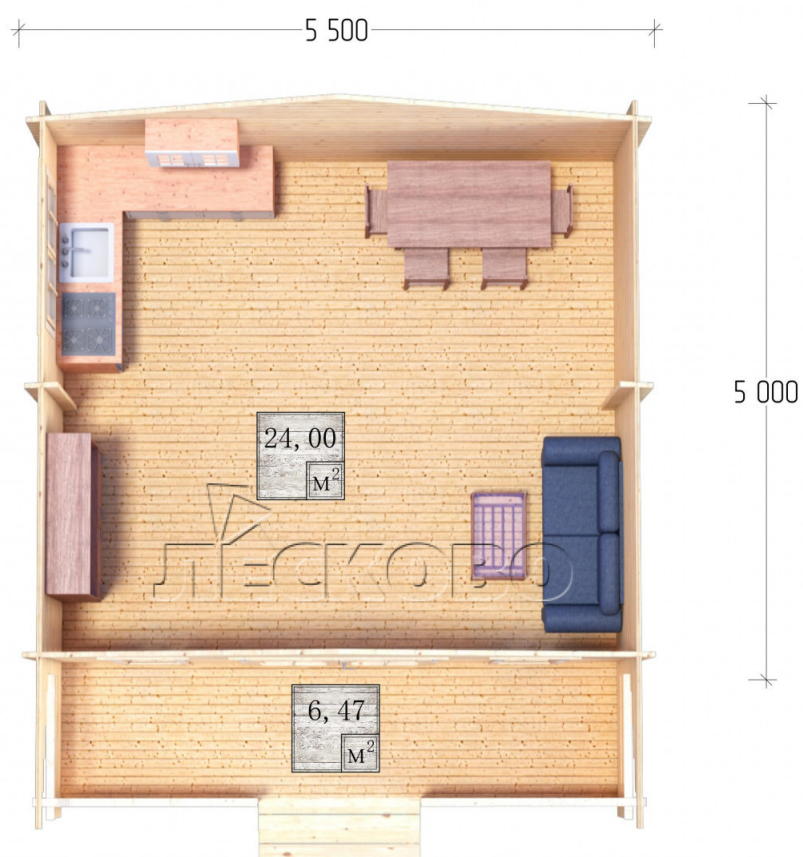

Дачный дом серия "ДСК" 5.5×5 с навесом 1,5м и крыльцом 1,3 м

Размеры проекта

5.5 × 5 / 31.2 м²

Цена

816 707 ₹

Брус

45 мм

65 мм
+ 161 932 ₹

Сборка домокомплекта

Сборка не требуется

Требуется сборка
+ 204 177 ₹

Планировка проекта

Разрез

Полный домокомплект

- Стеновой комплект: мини-брус камерной сушки 45мм с чашами под проект. Материал дерева — ель, сосна (ГОСТ 8486). Влажность 12-14%. Высота стен 2,16 м.;
- Лаги, нижняя обвязка: доска 45×145 мм. камерной сушки 10-12%;
- Полы: половая доска 35 мм., камерной сушки;
- Потолок: имитация бруса 20×135 мм., камерной сушки;
- Деревянные окна, стекло 4 мм., одинарные. Обработка бесцветным антисептиком. Фурнитура;

0.42×1.885 м.2 шт.

1.34×0.91 м.1 шт.

- Деревянные двери;

1.62×1.885 м.1 шт.

7. Наличники: сухая строганная доска 20×100 мм.;

8. Кровля: битумная черепица «Шинглас»;

9. Плинтус 35 мм.

+7 (914) 538-06-88