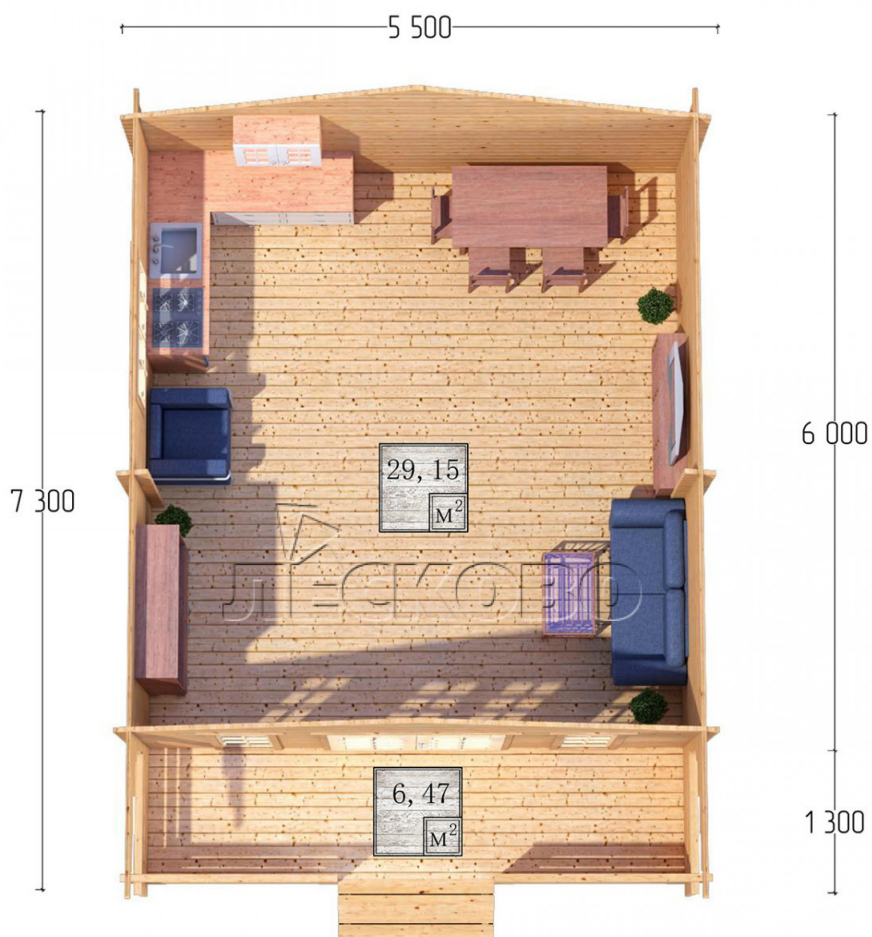

Дачный дом серия "ДСК" 5.5×6 с навесом 1,5м. и крыльцом 1,3м.

Размеры проекта

5.5 × 6 / 36.4 м²

Цена

904 572 ₹

Брус

45 мм

65 мм
+ 179 943 ₹

Сборка домокомплекта

Сборка не требуется

Требуется сборка
+ 226 143 ₹

Планировка проекта

Разрез

Полный домокомплект

- Стеновой комплект: мини-брус камерной сушки 45мм с чашами под проект. Материал дерева — ель, сосна (ГОСТ 8486). Влажность 12-14%. Высота стен 2,16 м.;
- Лаги, нижняя обвязка: доска 45×145 мм. камерной сушки 10-12%;
- Полы: половая доска 35 мм., камерной сушки;
- Потолок: имитация бруса 20×135 мм., камерной сушки;
- Деревянные окна, стекло 4 мм., одинарные. Обработка бесцветным антисептиком. Фурнитура;

0.42×1.885 м.2 шт.

1.34×0.91 м.1 шт.

- Деревянные двери;

1.62×1.885 м.1 шт.

7. Наличники: сухая строганная доска 20×100 мм.;

8. Кровля: битумная черепица «Шинглас»;

9. Плинтус 35 мм.

+7 (914) 538-06-88