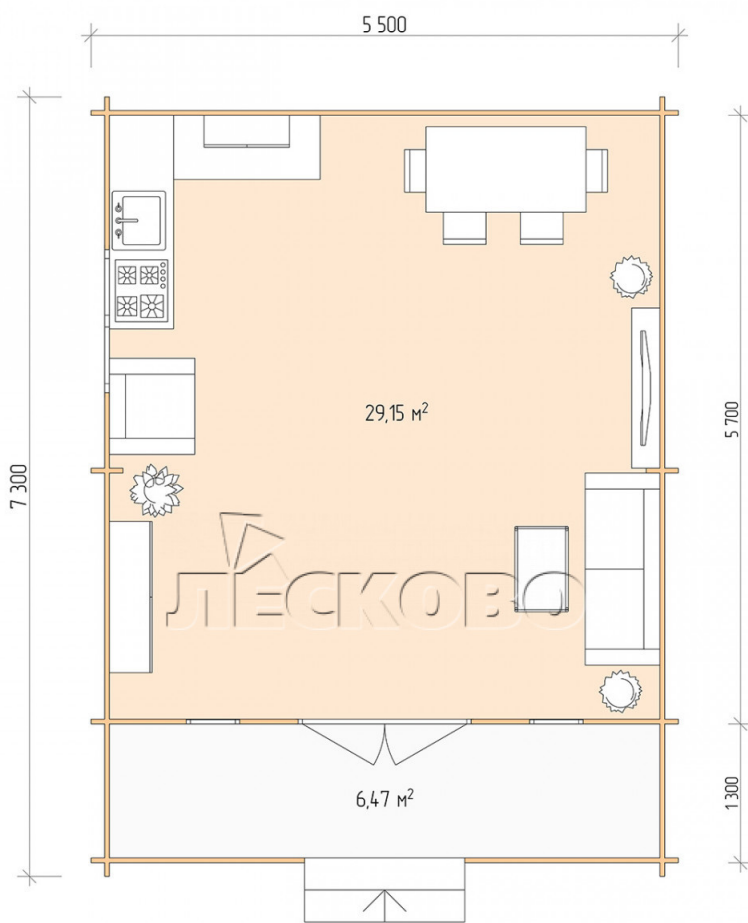

Дачный дом серия "ДСК" 5.5×6 с навесом 1,5м. и крыльцом 1,3м.

Размеры проекта

5.5 × 6 / 36.4 м²

Цена

904 572 ₹

Брус

45 мм

65 мм
+ 179 943 ₹

Сборка домокомплекта

Сборка не требуется

Требуется сборка
+ 226 143 ₹

Планировка проекта

Разрез

Полный домокомплект

- Стеновой комплект: мини-брус камерной сушки 45мм с чашами под проект. Материал дерева — ель, сосна (ГОСТ 8486). Влажность 12-14%. Высота стен 2,16 м.;
- Лаги, нижняя обвязка: доска 45×145 мм. камерной сушки 10-12%;
- Полы: половая доска 35 мм., камерной сушки;
- Потолок: имитация бруса 20×135 мм., камерной сушки;
- Деревянные окна, стекло 4 мм., одинарные. Обработка бесцветным антисептиком. Фурнитура;

0.42×1.885 м.2 шт.

1.34×0.91 м.1 шт.

- Деревянные двери;

1.62×1.885 м.1 шт.

7. Наличники: сухая строганная доска 20×100 мм.;

8. Кровля: битумная черепица «Шинглас»;

9. Плинтус 35 мм.

+7 (914) 538-06-88