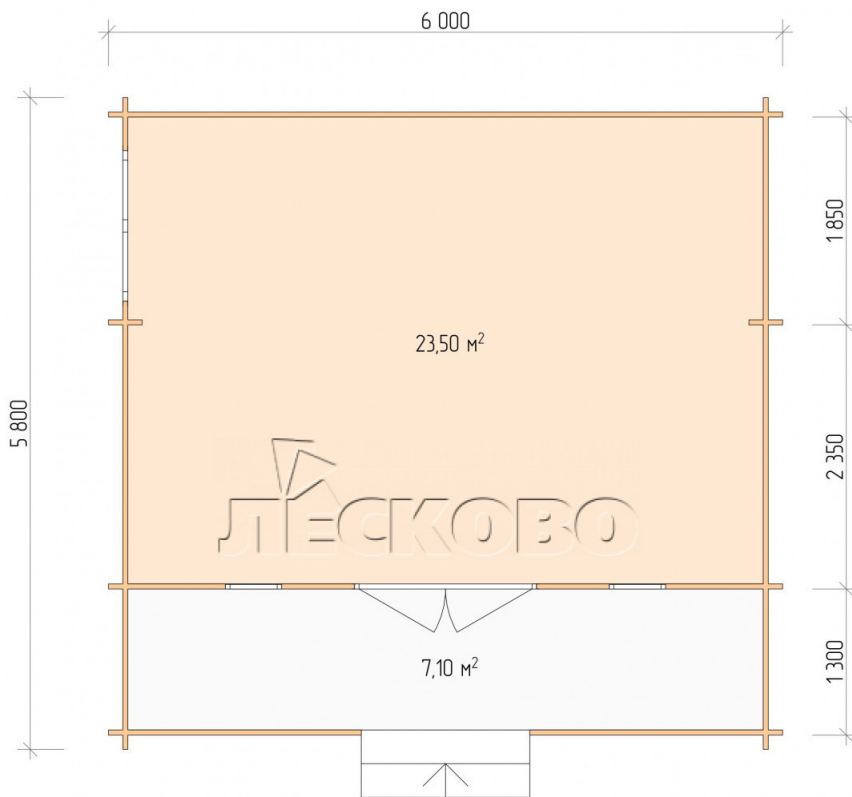

## Дачный дом серия "ДСК" 6×4.5 с навесом 1,5м и крыльцом 1,3 м

Размеры проекта

6 × 4.5 / 31.4 м<sup>2</sup>

Цена

**824 871 ₹**

Брус

45 мм

65 мм  
+ 165 209 ₹

# Разрез

0.42×1.885 м.2 шт.

1.34×0.91 м.1 шт.

- Деревянные двери;

1.62×1.885 м.1 шт.

7. Наличники: сухая строганная доска 20×100 мм.;

8. Кровля: битумная черепица «Шинглас»;

9. Плинтус 35 мм.

+7 (914) 538-06-88