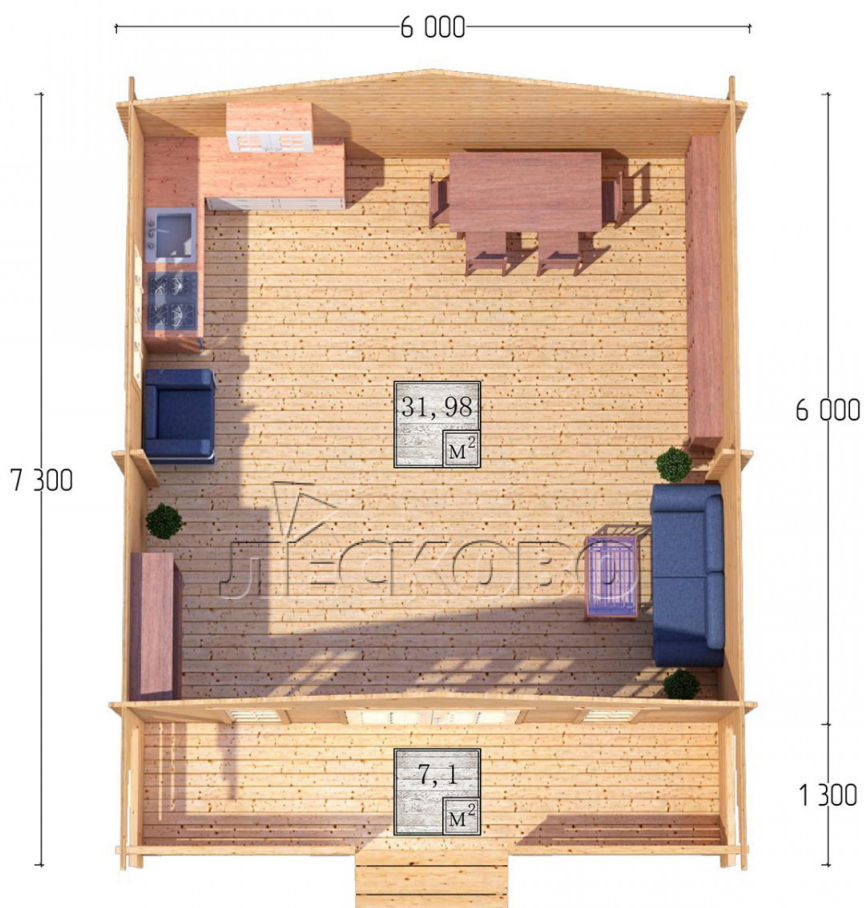

Дачный дом серия "ДСК" 6×6 с навесом 1,5м. и крыльцом 1,3м.

Размеры проекта

6 × 6 / 40 м²

Цена

1 004 278 ₺

Брус

45 мм

65 мм
+ 213 755 ₺

Сборка домокомплекта

Сборка не требуется

Требуется сборка
+ 251 070 ₺

Планировка проекта

Разрез

Полный домокомплект

- Стеновой комплект: мини-брус камерной сушки 45мм с чашами под проект. Материал дерева — ель, сосна (ГОСТ 8486). Влажность 12-14%. Высота стен 2,16 м.;
- Лаги, нижняя обвязка: доска 45×145 мм. камерной сушки 10-12%;
- Полы: половая доска 35 мм., камерной сушки;
- Потолок: имитация бруса 20×135 мм., камерной сушки;
- Деревянные окна, стекло 4 мм., одинарные. Обработка бесцветным антисептиком. Фурнитура;

0.42×1.885 м.2 шт.

1.34×0.91 м.1 шт.

- Деревянные двери;

1.62×1.885 м.1 шт.

7. Наличники: сухая строганная доска 20×100 мм.;

8. Кровля: битумная черепица «Шинглас»;

9. Плинтус 35 мм.

+7 (914) 538-06-88