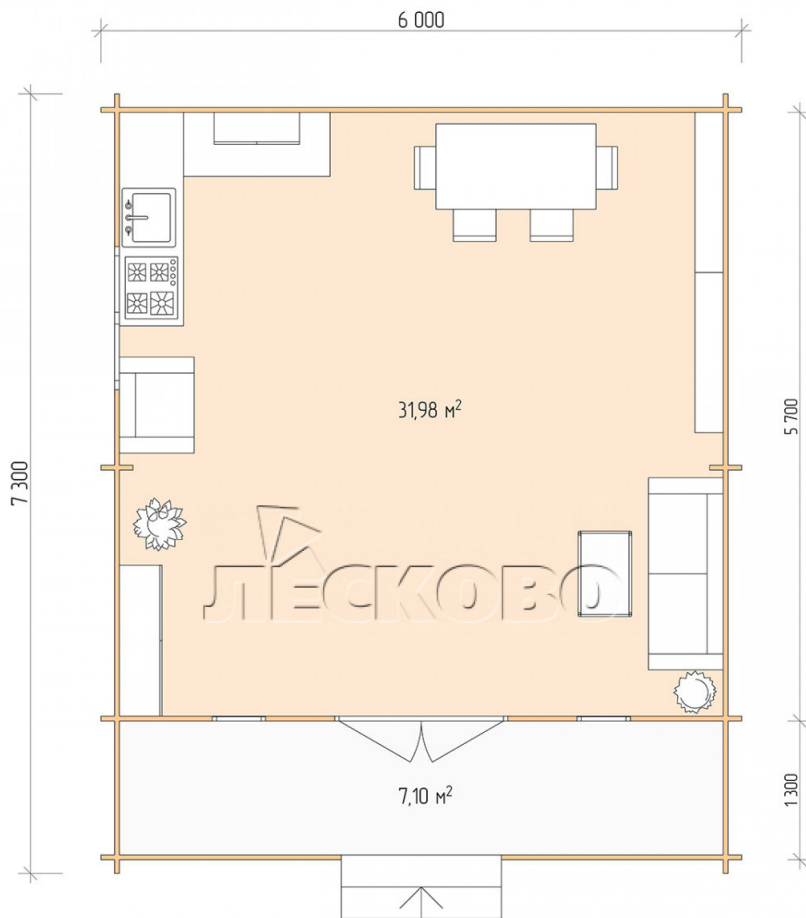

Дачный дом серия "ДСК" 6×6 с навесом 1,5м. и крыльцом 1,3м.

Размеры проекта

6 × 6 / 40 м²

Цена

1 004 278 ₺

Брус

45 мм

65 мм
+ 213 755 ₺

Сборка домокомплекта

Сборка не требуется

Требуется сборка
+ 251 070 ₺

Планировка проекта

Разрез

Полный домокомплект

- Стеновой комплект: мини-брус камерной сушки 45мм с чашами под проект. Материал дерева — ель, сосна (ГОСТ 8486). Влажность 12-14%. Высота стен 2,16 м.;
- Лаги, нижняя обвязка: доска 45×145 мм. камерной сушки 10-12%;
- Полы: половая доска 35 мм., камерной сушки;
- Потолок: имитация бруса 20×135 мм., камерной сушки;
- Деревянные окна, стекло 4 мм., одинарные. Обработка бесцветным антисептиком. Фурнитура;

0.42×1.885 м.2 шт.

1.34×0.91 м.1 шт.

- Деревянные двери;

1.62×1.885 м.1 шт.

7. Наличники: сухая строганная доска 20×100 мм.;

8. Кровля: битумная черепица «Шинглас»;

9. Плинтус 35 мм.

+7 (914) 538-06-88