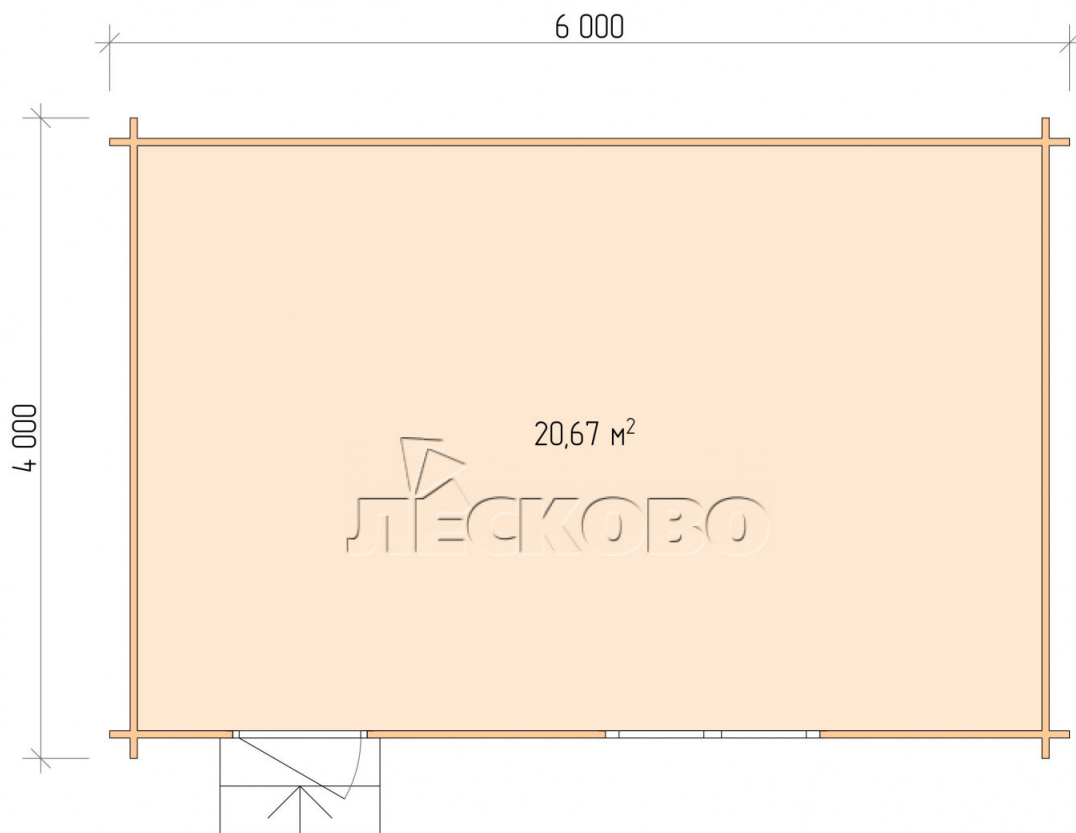

## Дачный дом серия "ДС" 6×4

Размеры проекта

6 × 4 / 21.1 м<sup>2</sup>

Цена

**580 025 ₹**

# Полный домокомплект

- Стеновой комплект: мини-брус камерной сушки 44х145 мм с чашами под проект. Материал дерева — ель, сосна (ГОСТ 8486). Влажность 12-16%. Высота стен 2,16 м.;
- Лаги, нижняя обвязка: доска 45×145 мм. камерной сушки 12-16%;
- Полы: половая доска 35 мм., камерной сушки;
- Потолок: имитация бруса 20×135 мм., камерной сушки;
- Деревянные окна, стекло 4 мм., одинарные. Обработка бесцветным антисептиком. Фурнитура;