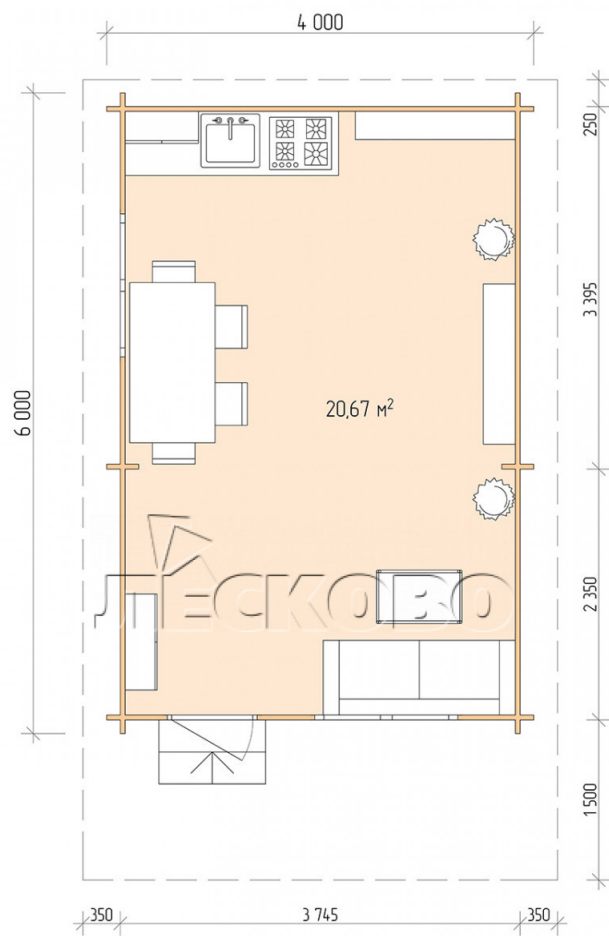

## Дачный дом серия "ДСН" 4×6 с навесом 1,5м.

Размеры проекта

4 × 6 / 21.1 м<sup>2</sup>

Цена

**645 478 ₹**

### Брус

45 мм

65 мм  
+ 140 738 ₹

# Полный домокомплект

- Стеновой комплект: мини-брус камерной сушки 45мм с чашами под проект. Материал дерева — ель, сосна (ГОСТ 8486). Влажность 12-14%. Высота стен 2,16 м.;
- Лаги, нижняя обвязка: доска 45×145 мм. камерной сушки 10-12%;
- Полы: половая доска 35 мм., камерной сушки;
- Потолок: имитация бруса 20×135 мм., камерной сушки;
- Деревянные окна, стекло 4 мм., одинарные. Обработка бесцветным антисептиком. Фурнитура;