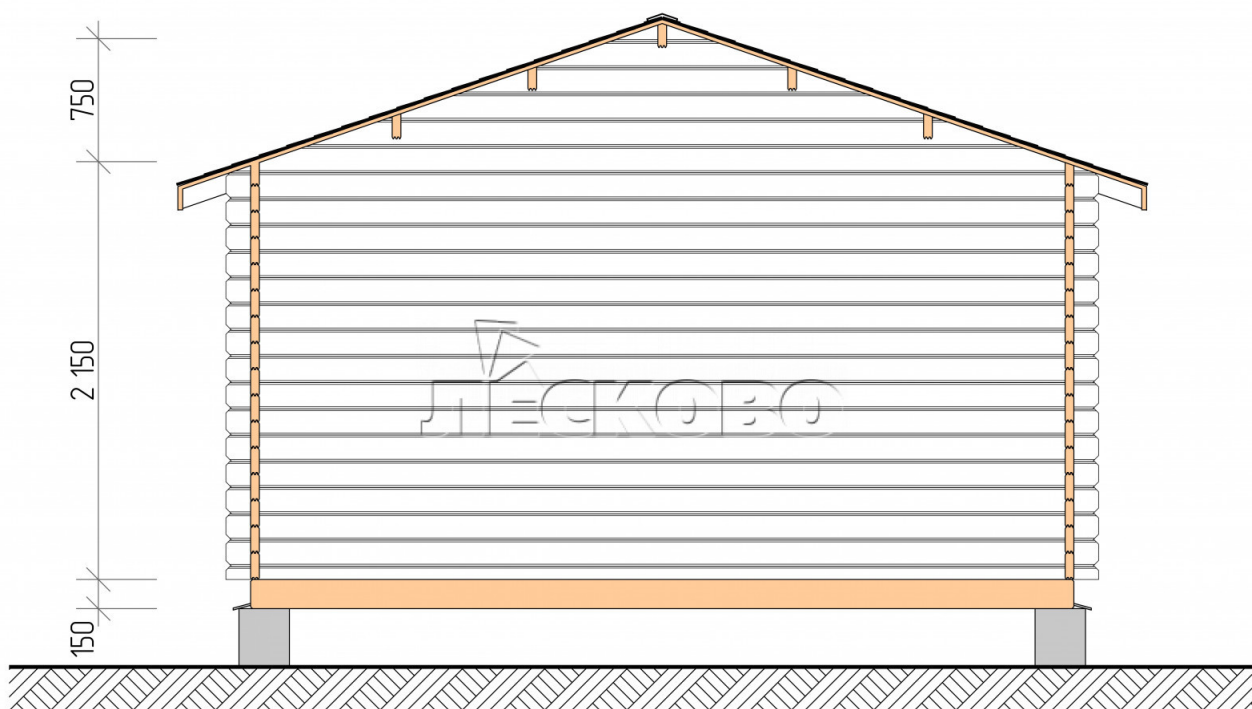

# Полный домокомплект

- Стеновой комплект: мини-брус камерной сушки 45мм с чашами под проект. Материал дерева — ель, сосна (ГОСТ 8486). Влажность 12-14%. Высота стен 2,16 м.;
- Лаги, нижняя обвязка: доска 45×145 мм. камерной сушки 10-12%;
- Полы: половая доска 35 мм., камерной сушки;
- Потолок: имитация бруса 20×135 мм., камерной сушки;
- Деревянные окна, стекло 4 мм., одинарные. Обработка бесцветным антисептиком. Фурнитура;