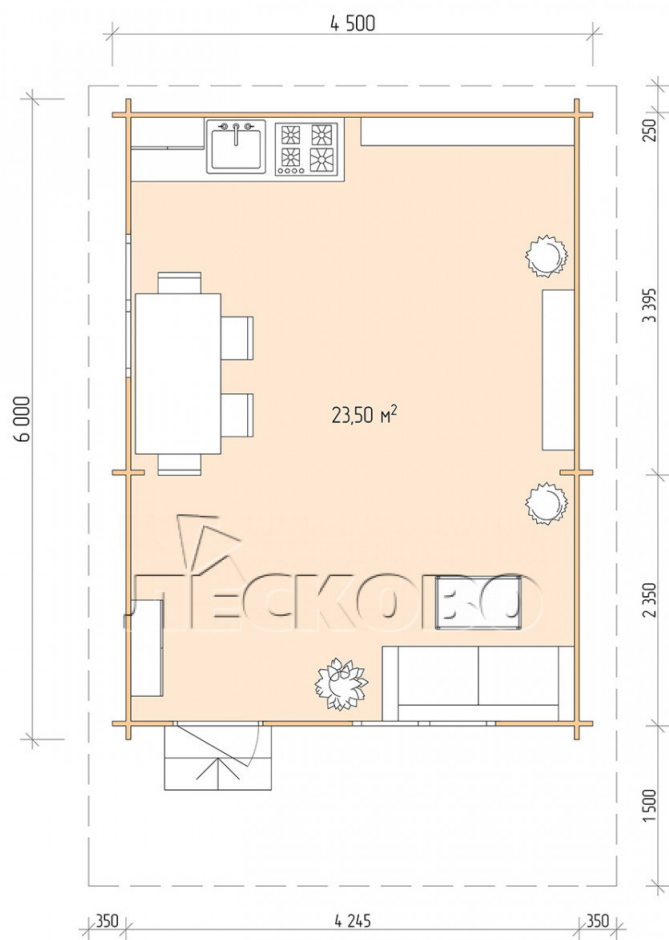

## Дачный дом серия "ДСН" 4.5×6 с навесом 1,5м.

Размеры проекта

4.5 × 6 / 24 м<sup>2</sup>

Цена

**683 971 ₹**

# Разрез

# Полный домокомплект

- Стеновой комплект: мини-брус камерной сушки 45мм с чашами под проект. Материал дерева — ель, сосна (ГОСТ 8486). Влажность 12-14%. Высота стен 2,16 м.;
- Лаги, нижняя обвязка: доска 45×145 мм. камерной сушки 10-12%;
- Полы: половая доска 35 мм., камерной сушки;
- Потолок: имитация бруса 20×135 мм., камерной сушки;
- Деревянные окна, стекло 4 мм., одинарные. Обработка бесцветным антисептиком. Фурнитура;