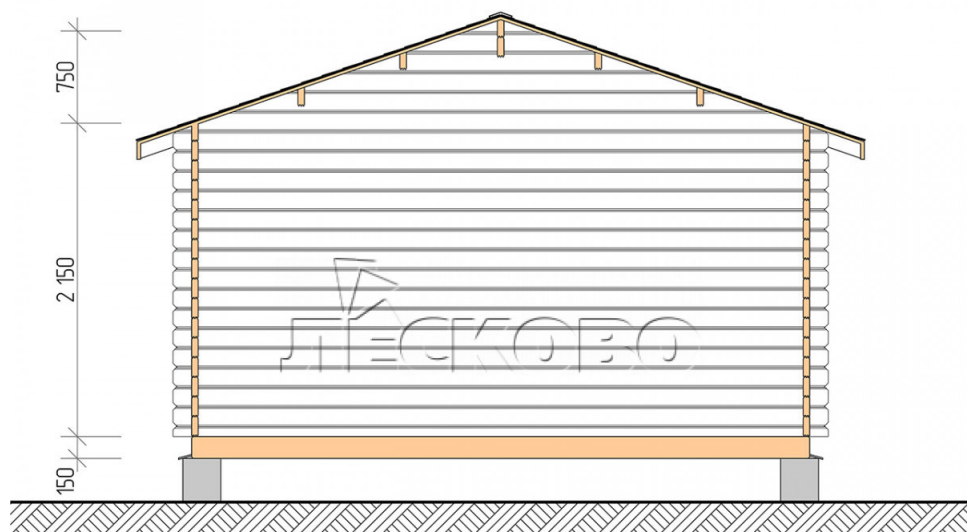

## Дачный дом серия "ДСН" 4.5×6 с навесом 1,5м.

Размеры проекта

4.5 × 6 / 24 м<sup>2</sup>

Цена

**683 971 ₹**

# Полный домокомплект

- Стеновой комплект: мини-брус камерной сушки 45мм с чашами под проект. Материал дерева — ель, сосна (ГОСТ 8486). Влажность 12-14%. Высота стен 2,16 м.;
- Лаги, нижняя обвязка: доска 45×145 мм. камерной сушки 10-12%;
- Полы: половая доска 35 мм., камерной сушки;
- Потолок: имитация бруса 20×135 мм., камерной сушки;
- Деревянные окна, стекло 4 мм., одинарные. Обработка бесцветным антисептиком. Фурнитура;