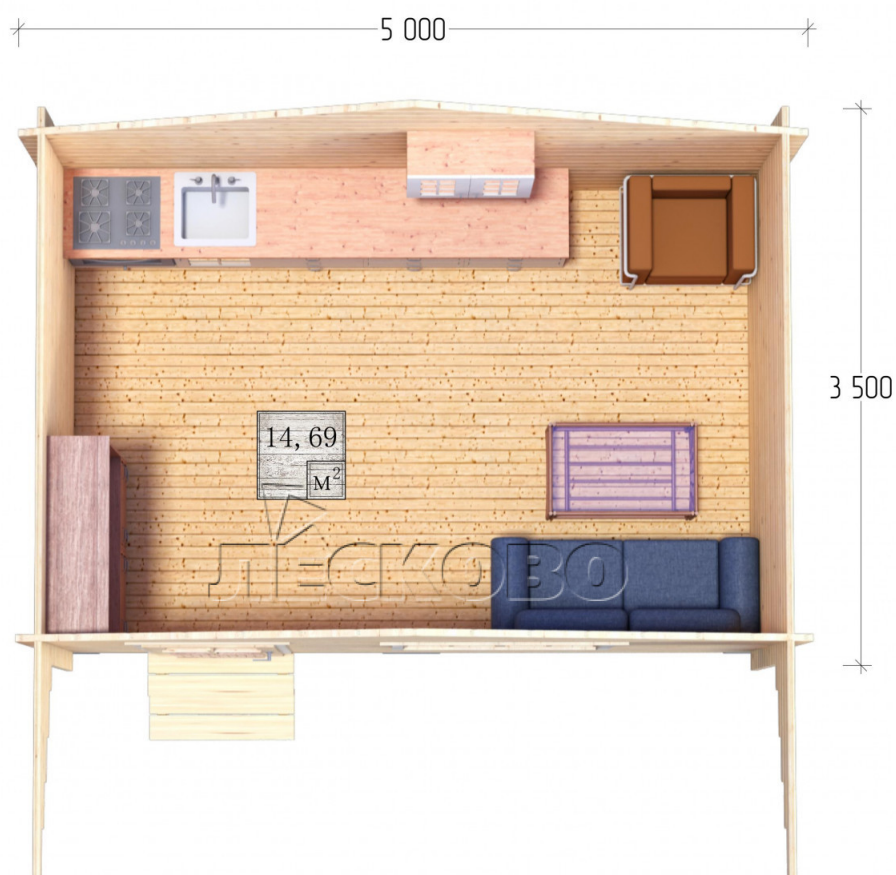

Планировка проекта