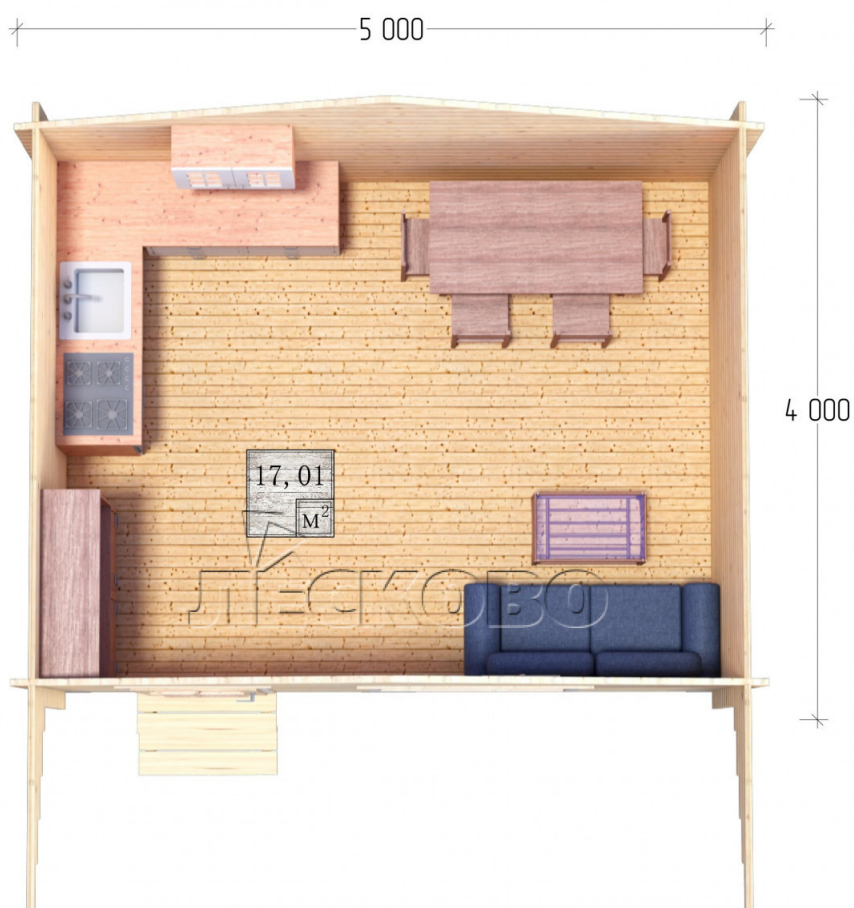

Планировка проекта