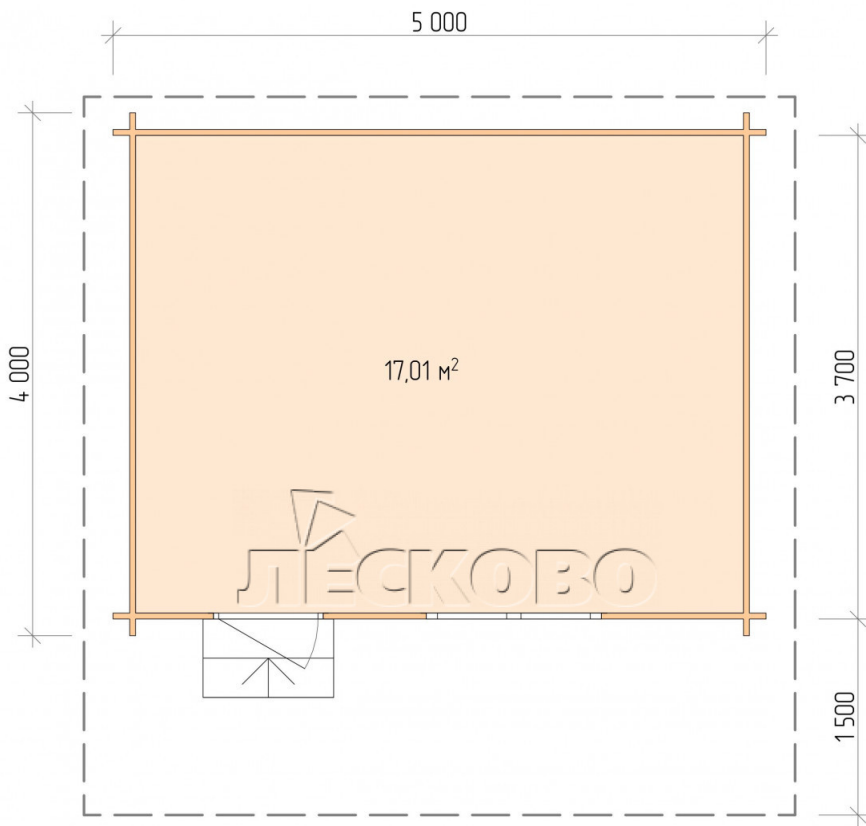

## Дачный дом серия "ДСН" 5×4 с навесом 1,5м.

Размеры проекта

5 × 4 / 17.4 м<sup>2</sup>

Цена

**538 210 ₹**

# Полный домокомплект

- Стеновой комплект: мини-брус камерной сушки 45мм с чашами под проект. Материал дерева — ель, сосна (ГОСТ 8486). Влажность 12-14%. Высота стен 2,16 м.;
- Лаги, нижняя обвязка: доска 45×145 мм. камерной сушки 10-12%;
- Полы: половая доска 35 мм., камерной сушки;
- Потолок: имитация бруса 20×135 мм., камерной сушки;
- Деревянные окна, стекло 4 мм., одинарные. Обработка бесцветным антисептиком. Фурнитура;