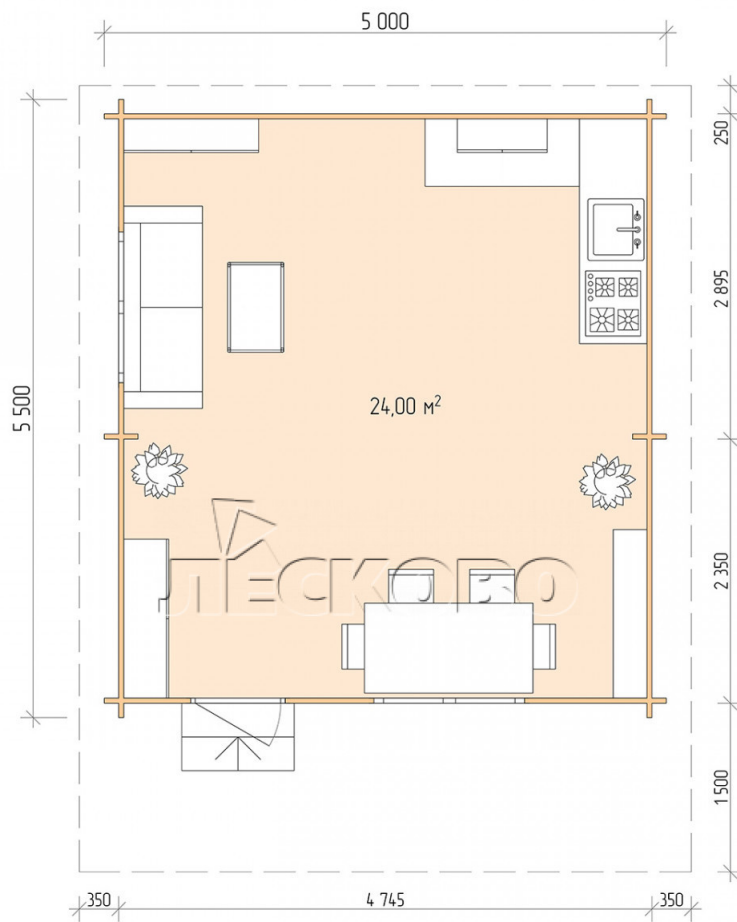

## Дачный дом серия "ДСН" 5×5.5 с навесом 1,5м.

Размеры проекта

5 × 5.5 / 24.4 м<sup>2</sup>

Цена

**708 688 ₹**

# Разрез

# Полный домокомплект

- Стеновой комплект: мини-брус камерной сушки 45мм с чашами под проект. Материал дерева — ель, сосна (ГОСТ 8486). Влажность 12-14%. Высота стен 2,16 м.;
- Лаги, нижняя обвязка: доска 45×145 мм. камерной сушки 10-12%;
- Полы: половая доска 35 мм., камерной сушки;
- Потолок: имитация бруса 20×135 мм., камерной сушки;
- Деревянные окна, стекло 4 мм., одинарные. Обработка бесцветным антисептиком. Фурнитура;