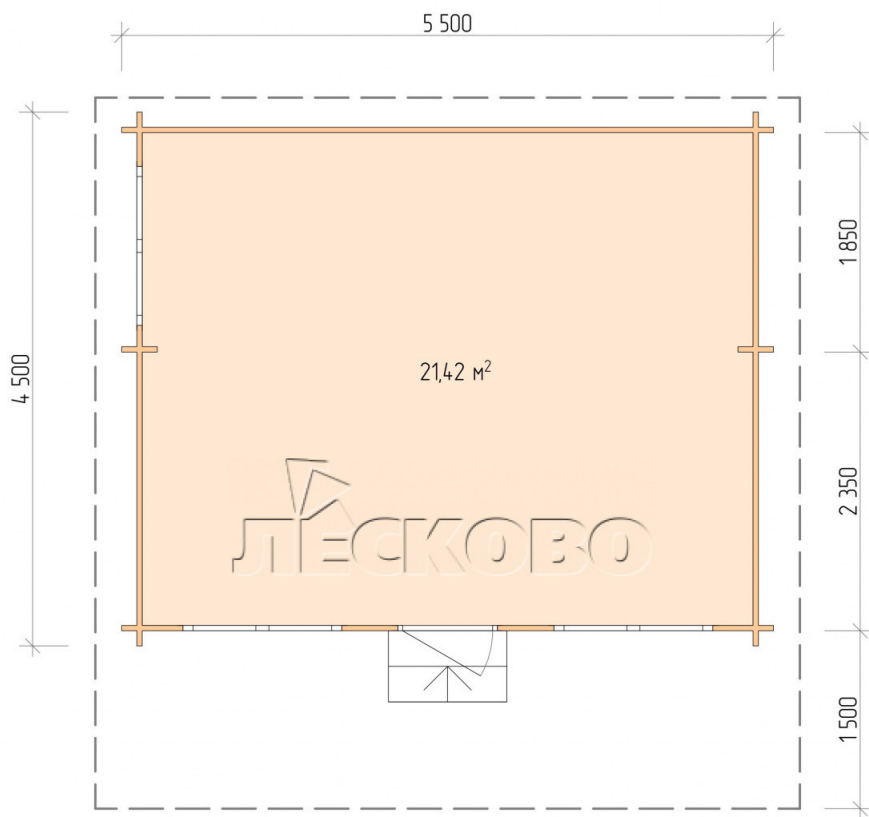

## Дачный дом серия "ДСН" 5.5×4.5 с навесом 1,5м.

Размеры проекта

5.5 × 4.5 / 21.9 м<sup>2</sup>

Цена

**682 795 ₹**

# Планировка проекта

Разрез

# Полный домокомплект

- Стеновой комплект: мини-брус камерной сушки 45мм с чашами под проект. Материал дерева — ель, сосна (ГОСТ 8486). Влажность 12-14%. Высота стен 2,16 м.;
- Лаги, нижняя обвязка: доска 45×145 мм. камерной сушки 10-12%;
- Полы: половая доска 35 мм., камерной сушки;
- Потолок: имитация бруса 20×135 мм., камерной сушки;
- Деревянные окна, стекло 4 мм., одинарные. Обработка бесцветным антисептиком. Фурнитура;