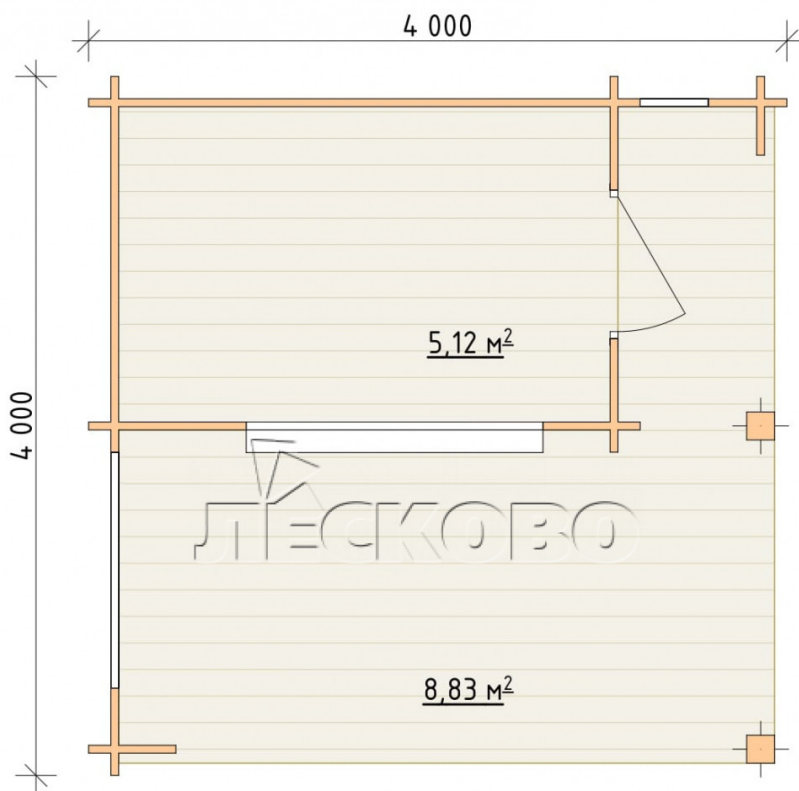

## Полный домокомплект

- Стеновой комплект: мини-брус камерной сушки 44мм×145 мм. с чашами под проект. Материал дерева — ель, сосна (ГОСТ 8486). Влажность 12-16%. Высота стен 2,16 м.;
- Лаги, нижняя обвязка: доска 45×145 мм. камерной сушки 12-16%;
- Полы: половая доска 35 мм., камерной сушки;
- Потолок: имитация бруса 20×135 мм., камерной сушки;
- Деревянные окна, стекло 4 мм., одинарные. Обработка бесцветным антисептиком. Фурнитура;  
 {{ attribute\_windows }}
- Деревянные двери;