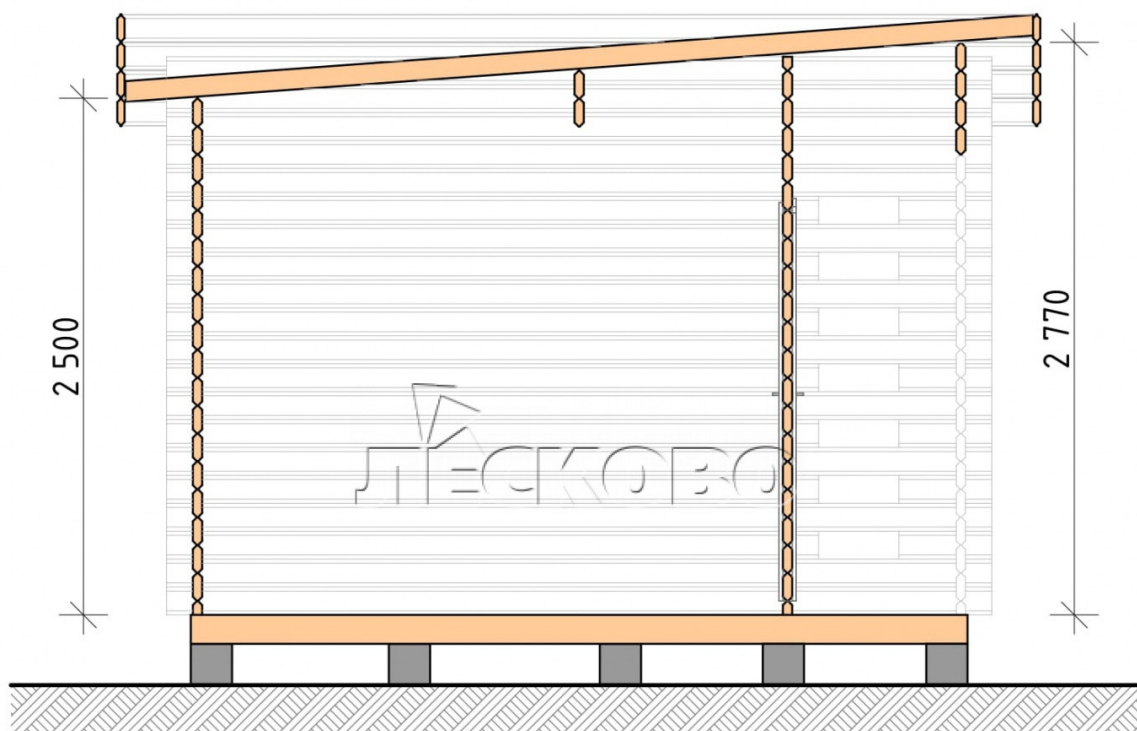

## Полный домокомплект

- Стеновой комплект: мини-брус камерной сушки 44мм×145 мм. с чашами под проект. Материал дерева — ель, сосна (ГОСТ 8486). Влажность 12-16%. Высота стен 2,16 м.;
- Лаги, нижняя обвязка: доска 45×145 мм. камерной сушки 12-16%;
- Полы: половая доска 35 мм., камерной сушки;
- Потолок: имитация бруса 20×135 мм., камерной сушки;
- Деревянные окна, стекло 4 мм., одинарные. Обработка бесцветным антисептиком. Фурнитура;  
 {{ attribute\_windows }}
- Деревянные двери;